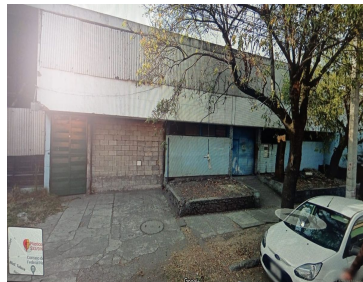

## BODEGA EN RENTA EN ALCE BLANCO NAUCALPAN

**Calle:** Calle 2 **Col:** Industrial Alce Blanco,  
Naucalpan de Juárez, México

### COMENTARIOS DEL VENDEDOR

Area Rentable: 1,200 m2 Altura: 4.40 m Accesos: 1 Andenes: 1 Cortinas: 1 Estacionamiento Estructura: Concreto reforzado Claros: 10x14 m Muros: Block Ligero Cubierta: Lamina Oficinas: Si -- 300 m2 Excelente ubicacion Todo a su alcance Agenda tu cita con 24 hrs antes Que no te la ganen LLama ya. EasyBroker ID: EB-KM8664