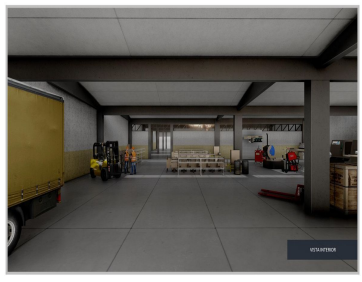

### COMENTARIOS DEL VENDEDOR

Area Rentable: 1,200 m2 Altura: 4.40 m Accesos: 1 Andenes: 1 Cortinas: 1 Estacionamiento Estructura: Concreto reforzado Claros: 10x14 m Muros: Block Ligero Cubierta: Lamina Oficinas: Si -- 300 m2 Excelente ubicacion Todo a su alcance Agenda tu cita con 24 hrs antes Que no te la ganen LLama ya. EasyBroker ID: EB-KM8664