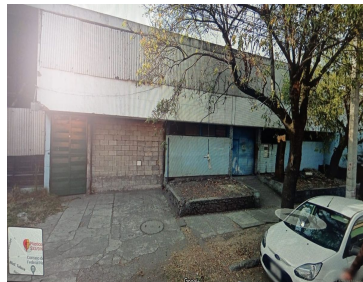

¡ENCONTRAMOS EL LUGAR PERFECTO PARA TI!

www.pinmx.com