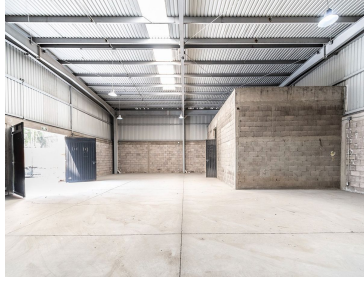

¡ENCONTRAMOS EL LUGAR PERFECTO PARA TI!

www.pinmx.com