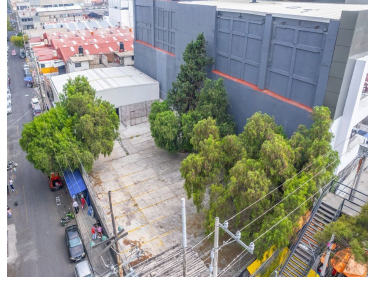

¡ENCONTRAMOS EL LUGAR PERFECTO PARA TI!

www.pinmx.com