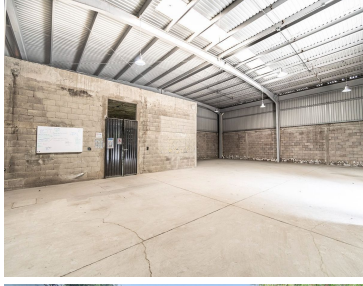

¡ENCONTRAMOS EL LUGAR PERFECTO PARA TI!

www.pinmx.com