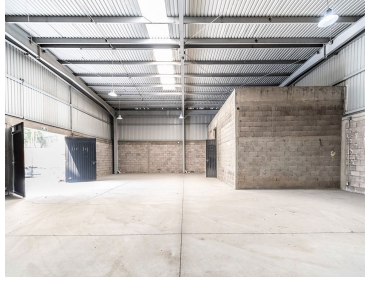

¡ENCONTRAMOS EL LUGAR PERFECTO PARA TI!

www.pinmx.com