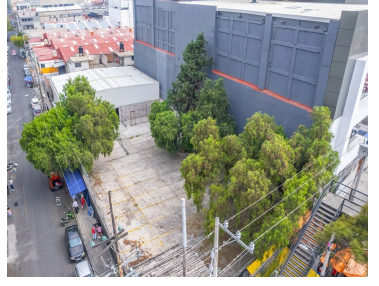

¡ENCONTRAMOS EL LUGAR PERFECTO PARA TI!

www.pinmx.com