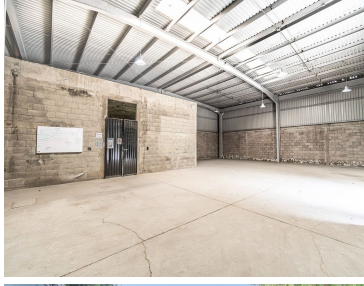

¡ENCONTRAMOS EL LUGAR PERFECTO PARA TI!

www.pinmx.com