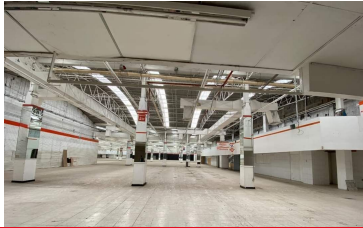

### COMENTARIOS DEL VENDEDOR

Area Rentable Bodega = 6,006.78 Accesos: 1 Andenes: 4 Cortinas: 4 Estructuras: Metálica Claros 10 x 25 Altura: 5.50 metros Muros: Block ligero Cubierta: KR-28 Oficinas: Si Vigilancia: 24/7 Circuito Cerrado de TV Vias primarias: Calzada Ermita Iztapalapa DISPONIBLE FEBRERO 2023 EXCELENTE UBICACIÓN TODO A SU ALCANCE AGENDA TU CITA CON 48 HORAS ANTES QUE NO TE LA GANEN LLAMA YA. EasyBroker ID: EB-IG7652