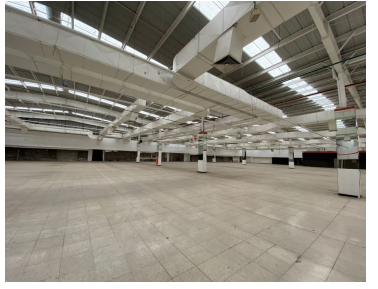

¡ENCONTRAMOS EL LUGAR PERFECTO PARA TI!