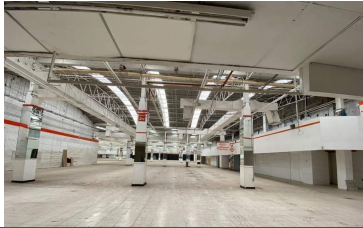

www.pinmx.com