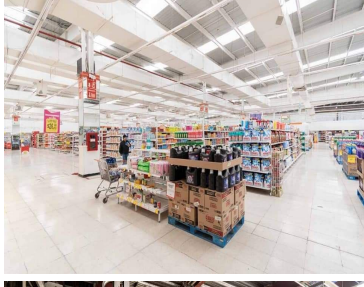

¡ENCONTRAMOS EL LUGAR PERFECTO PARA TI!