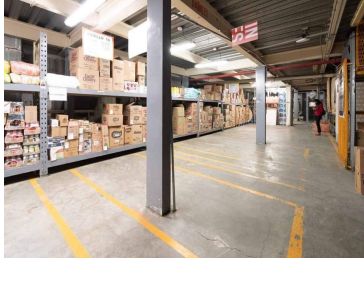

¡ENCONTRAMOS EL LUGAR PERFECTO PARA TI!