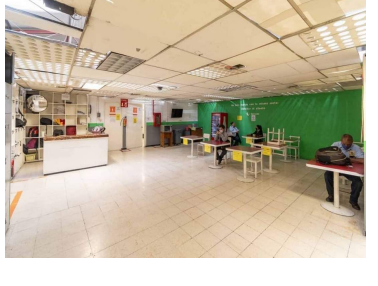

¡ENCONTRAMOS EL LUGAR PERFECTO PARA TI!