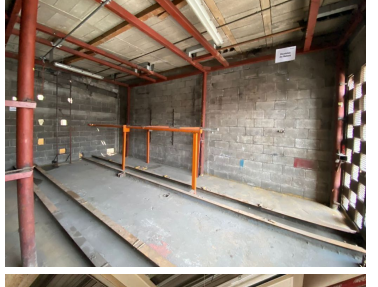

¡ENCONTRAMOS EL LUGAR PERFECTO PARA TI!