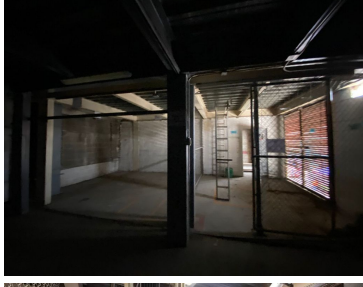

¡ENCONTRAMOS EL LUGAR PERFECTO PARA TI!