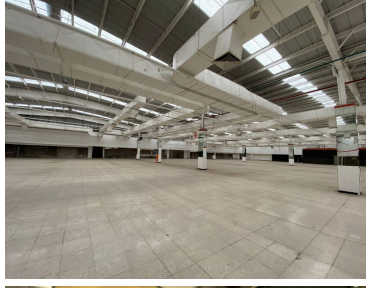

¡ENCONTRAMOS EL LUGAR PERFECTO PARA TI!