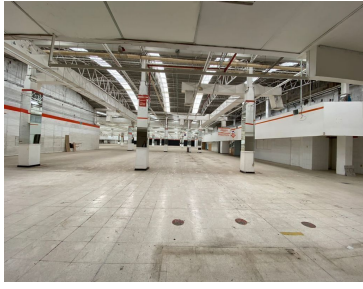

¡ENCONTRAMOS EL LUGAR PERFECTO PARA TI!