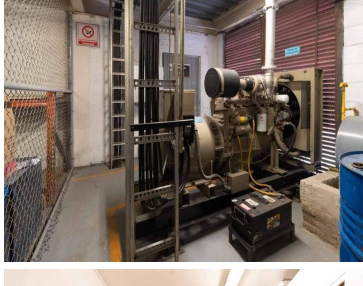

¡ENCONTRAMOS EL LUGAR PERFECTO PARA TI!