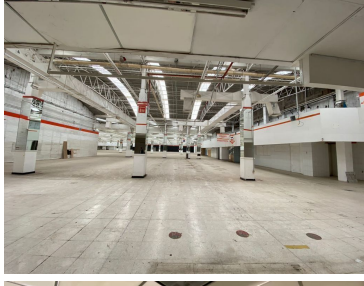

¡ENCONTRAMOS EL LUGAR PERFECTO PARA TI!