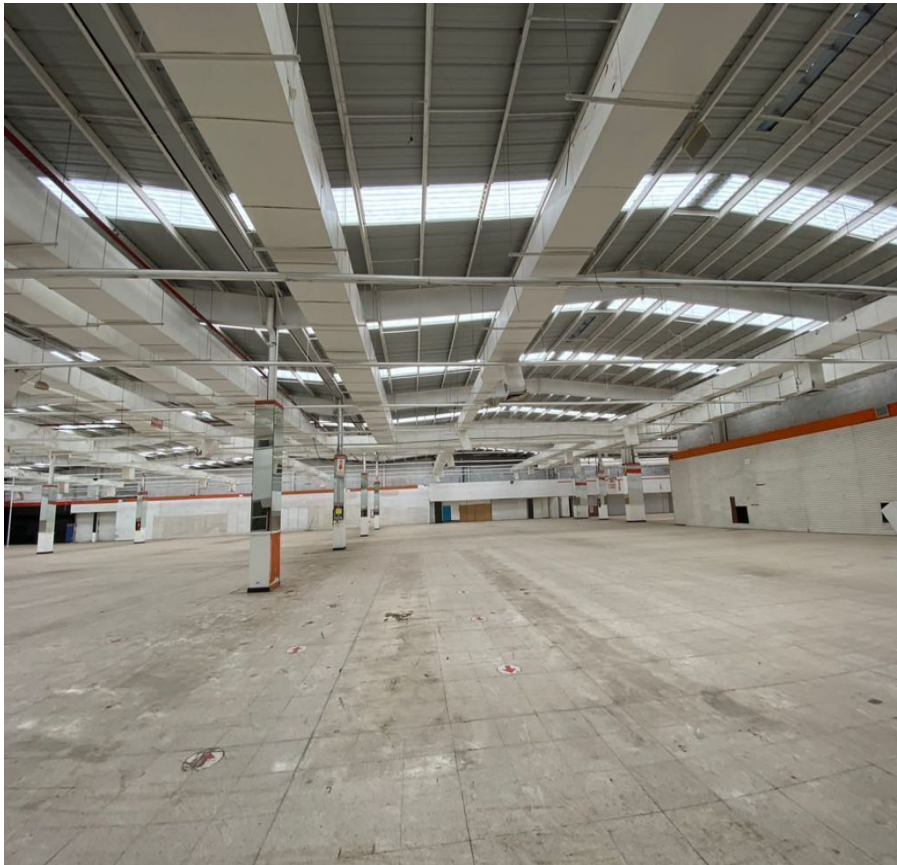

¡ENCONTRAMOS EL LUGAR PERFECTO PARA TI!

Código:
15599

\$ 600,000.00 MXN

¡ENCONTRAMOS EL LUGAR PERFECTO PARA TI!

BODEGA ERMITA EN RENTA

Calle: AV.Ermita Iztapalapa **Col:** San Miguel,
Iztapalapa, Ciudad de México

COMENTARIOS DEL VENDEDOR

Area Rentable Bodega = 6,006.78 Accesos: 1 Andenes: 4 Cortinas: 4 Estructuras: Metálica Claros 10 x 25 Altura: 5.50 metros Muros: Block ligero Cubierta: KR-28 Oficinas: Si Vigilancia: 24/7 Circuito Cerrado de TV Vias primarias: Calzada Ermita Iztapalapa DISPONIBLE FEBRERO 2023 EXCELENTE UBICACIÓN TODO A SU ALCANCE AGENDA TU CITA CON 48 HORAS ANTES QUE NO TE LA GANEN LLAMA YA. EasyBroker ID: EB-IG7652