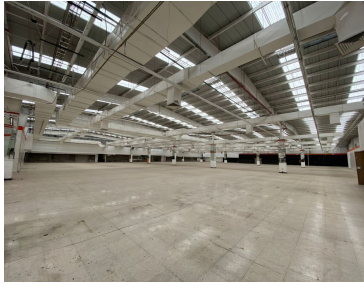

¡ENCONTRAMOS EL LUGAR PERFECTO PARA TI!