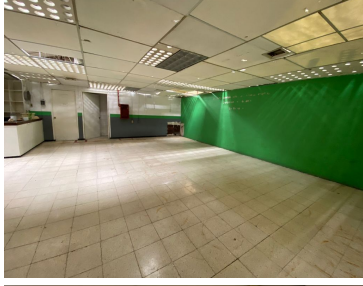

¡ENCONTRAMOS EL LUGAR PERFECTO PARA TI!