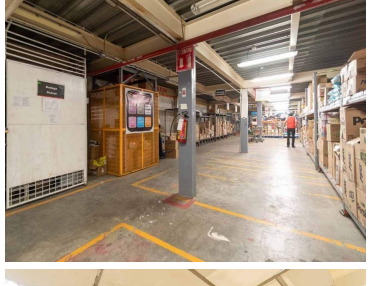

¡ENCONTRAMOS EL LUGAR PERFECTO PARA TI!