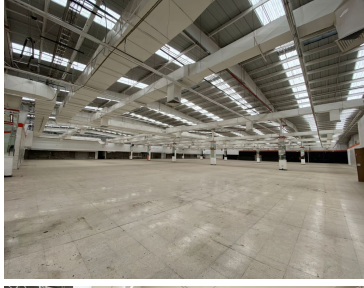

¡ENCONTRAMOS EL LUGAR PERFECTO PARA TI!