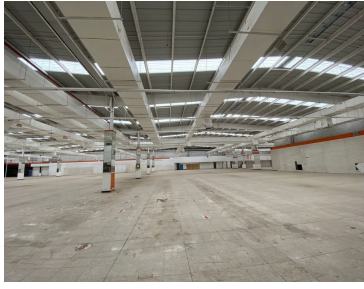

¡ENCONTRAMOS EL LUGAR PERFECTO PARA TI!