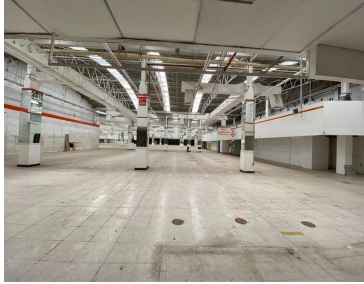

### COMENTARIOS DEL VENDEDOR

Area Rentable Bodega = 6,006.78 Accesos: 1 Andenes: 4 Cortinas: 4 Estructuras: Metálica Claros 10 x 25 Altura: 5.50 metros Muros: Block ligero Cubierta: KR-28 Oficinas: Si Vigilancia: 24/7 Circuito Cerrado de TV Vias primarias: Calzada Ermita Iztapalapa DISPONIBLE FEBRERO 2023 EXCELENTE UBICACIÓN TODO A SU ALCANCE AGENDA TU CITA CON 48 HORAS ANTES QUE NO TE LA GANEN LLAMA YA. EasyBroker ID: EB-IG7652