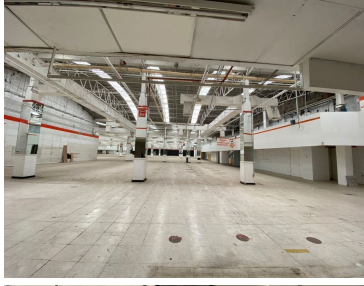

¡ENCONTRAMOS EL LUGAR PERFECTO PARA TI!