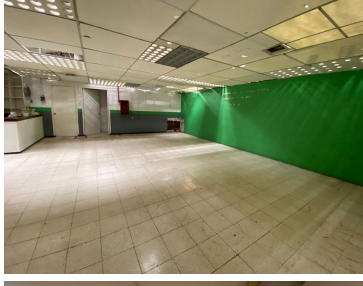

¡ENCONTRAMOS EL LUGAR PERFECTO PARA TI!