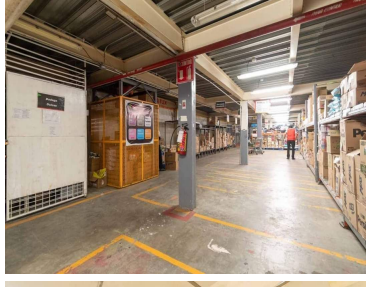

¡ENCONTRAMOS EL LUGAR PERFECTO PARA TI!