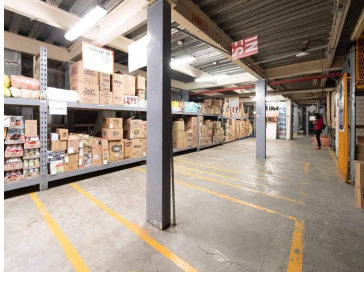

¡ENCONTRAMOS EL LUGAR PERFECTO PARA TI!