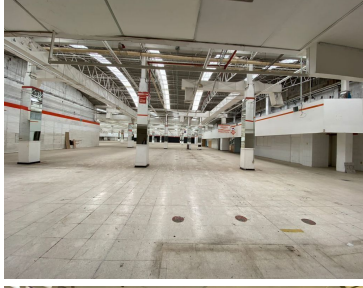

¡ENCONTRAMOS EL LUGAR PERFECTO PARA TI!