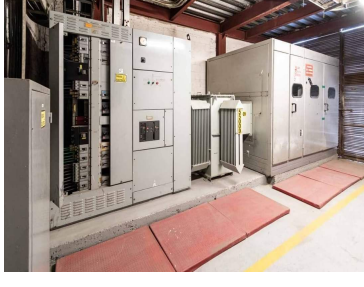

¡ENCONTRAMOS EL LUGAR PERFECTO PARA TI!