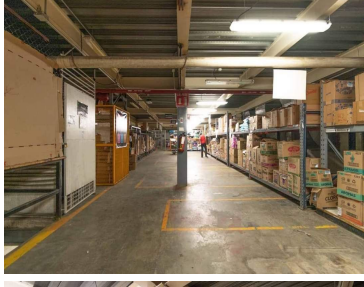

¡ENCONTRAMOS EL LUGAR PERFECTO PARA TI!