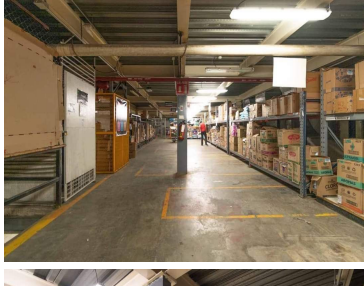

¡ENCONTRAMOS EL LUGAR PERFECTO PARA TI!