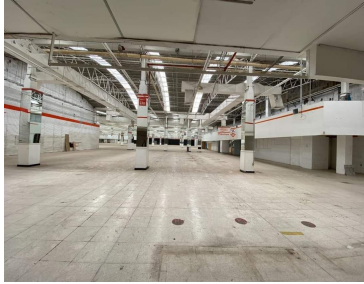

www.pinmx.com