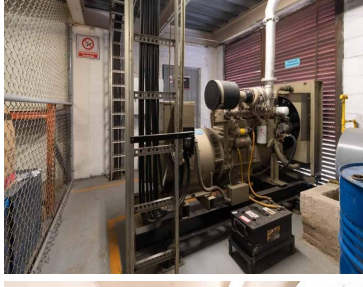

¡ENCONTRAMOS EL LUGAR PERFECTO PARA TI!