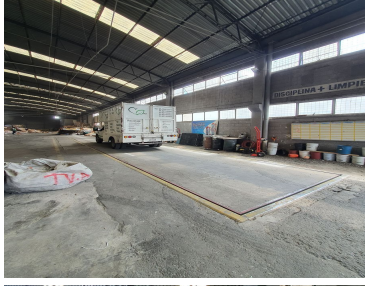

¡ENCONTRAMOS EL LUGAR PERFECTO PARA TI!

www.pinmx.com