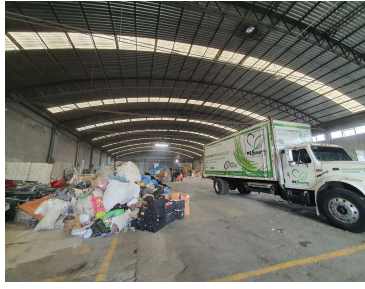

¡ENCONTRAMOS EL LUGAR PERFECTO PARA TI!

www.pinmx.com