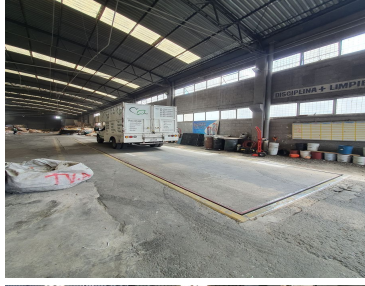

¡ENCONTRAMOS EL LUGAR PERFECTO PARA TI!

www.pinmx.com