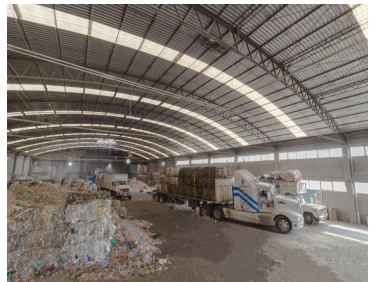

¡ENCONTRAMOS EL LUGAR PERFECTO PARA TI!

www.pinmx.com