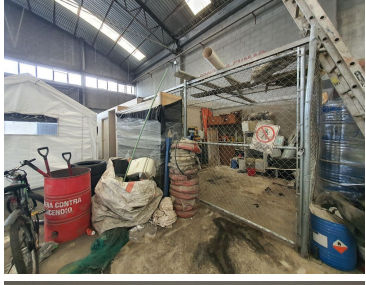

¡ENCONTRAMOS EL LUGAR PERFECTO PARA TI!

www.pinmx.com