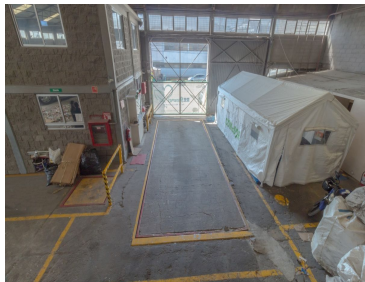

¡ENCONTRAMOS EL LUGAR PERFECTO PARA TI!

www.pinmx.com