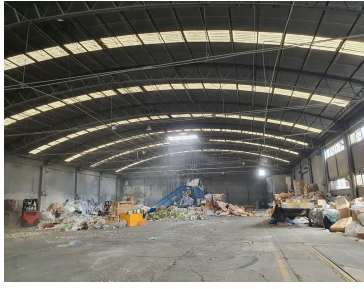

¡ENCONTRAMOS EL LUGAR PERFECTO PARA TI!

www.pinmx.com