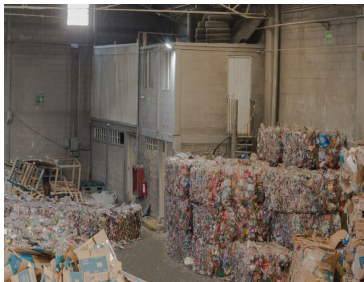

¡ENCONTRAMOS EL LUGAR PERFECTO PARA TI!

www.pinmx.com