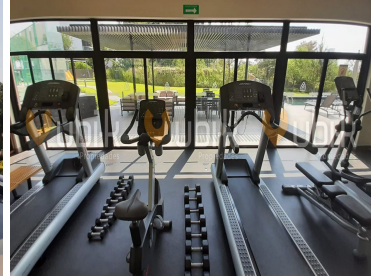

¡ENCONTRAMOS EL LUGAR PERFECTO PARA TI!

www.pinmx.com