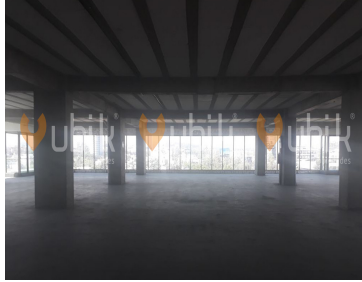

¡ENCONTRAMOS EL LUGAR PERFECTO PARA TI!

www.pinmx.com