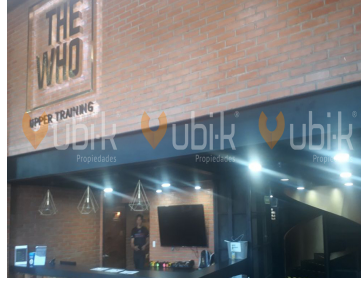

¡ENCONTRAMOS EL LUGAR PERFECTO PARA TI!

www.pinmx.com