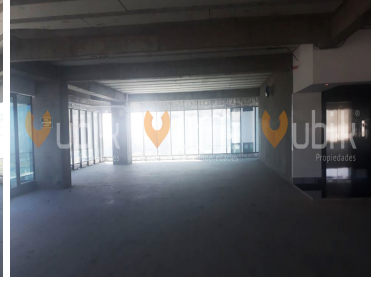

¡ENCONTRAMOS EL LUGAR PERFECTO PARA TI!

www.pinmx.com