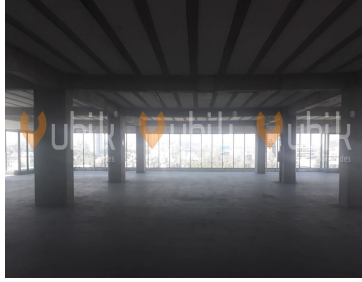

¡ENCONTRAMOS EL LUGAR PERFECTO PARA TI!

www.pinmx.com