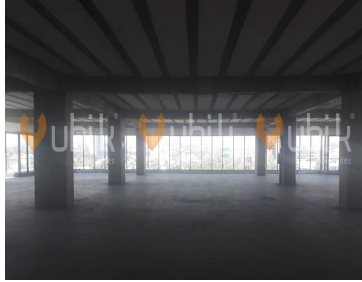

¡ENCONTRAMOS EL LUGAR PERFECTO PARA TI!

www.pinmx.com