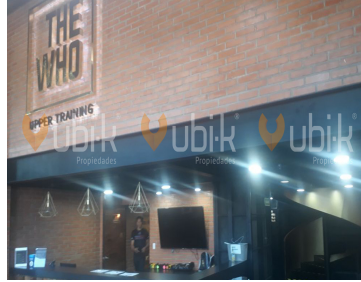

¡ENCONTRAMOS EL LUGAR PERFECTO PARA TI!

www.pinmx.com