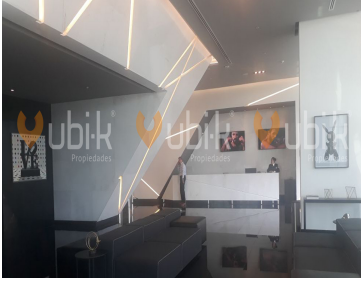

¡ENCONTRAMOS EL LUGAR PERFECTO PARA TI!

www.pinmx.com