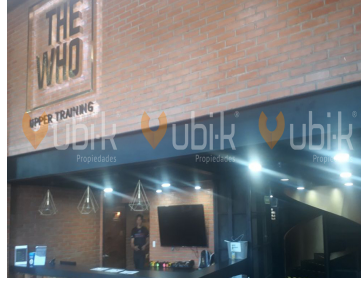

¡ENCONTRAMOS EL LUGAR PERFECTO PARA TI!

www.pinmx.com