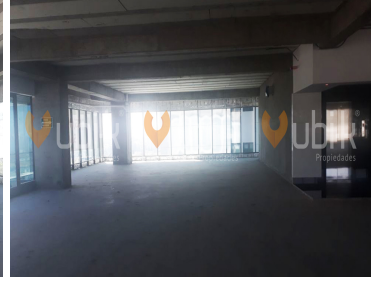

¡ENCONTRAMOS EL LUGAR PERFECTO PARA TI!

www.pinmx.com