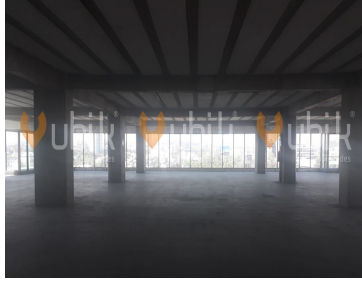

¡ENCONTRAMOS EL LUGAR PERFECTO PARA TI!

www.pinmx.com