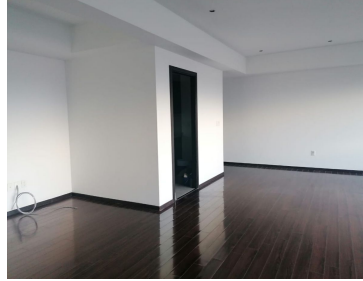

DATOS DEL VENDEDOR

Nombre: info@brokersnetwork.mx

Télefono: ¡Contáctanos!

¡ENCONTRAMOS EL LUGAR PERFECTO PARA TI!