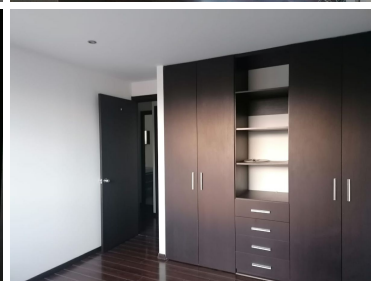

DATOS DEL VENDEDOR

Nombre: info@brokersnetwork.mx

Télefono: ¡Contáctanos!

¡ENCONTRAMOS EL LUGAR PERFECTO PARA TI!