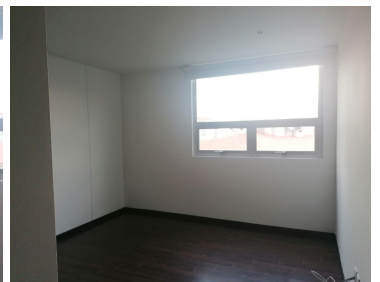

DATOS DEL VENDEDOR

Nombre: info@brokersnetwork.mx

Télefono: ¡Contáctanos!

¡ENCONTRAMOS EL LUGAR PERFECTO PARA TI!