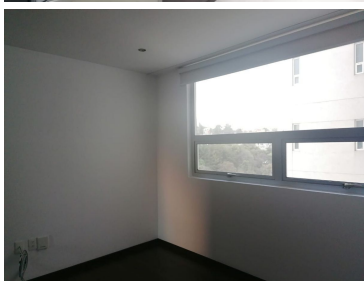

DATOS DEL VENDEDOR

Nombre: info@brokersnetwork.mx

Télefono: ¡Contáctanos!

¡ENCONTRAMOS EL LUGAR PERFECTO PARA TI!