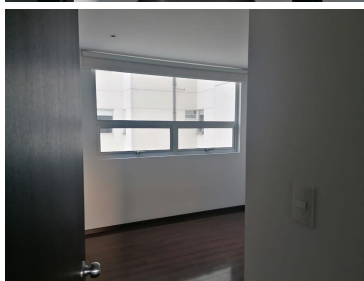

DATOS DEL VENDEDOR

Nombre: info@brokersnetwork.mx

Télefono: ¡Contáctanos!

¡ENCONTRAMOS EL LUGAR PERFECTO PARA TI!