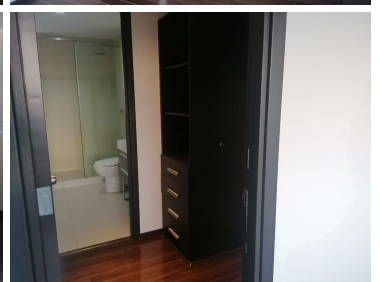

DATOS DEL VENDEDOR

Nombre: info@brokersnetwork.mx

Télefono: ¡Contáctanos!

¡ENCONTRAMOS EL LUGAR PERFECTO PARA TI!