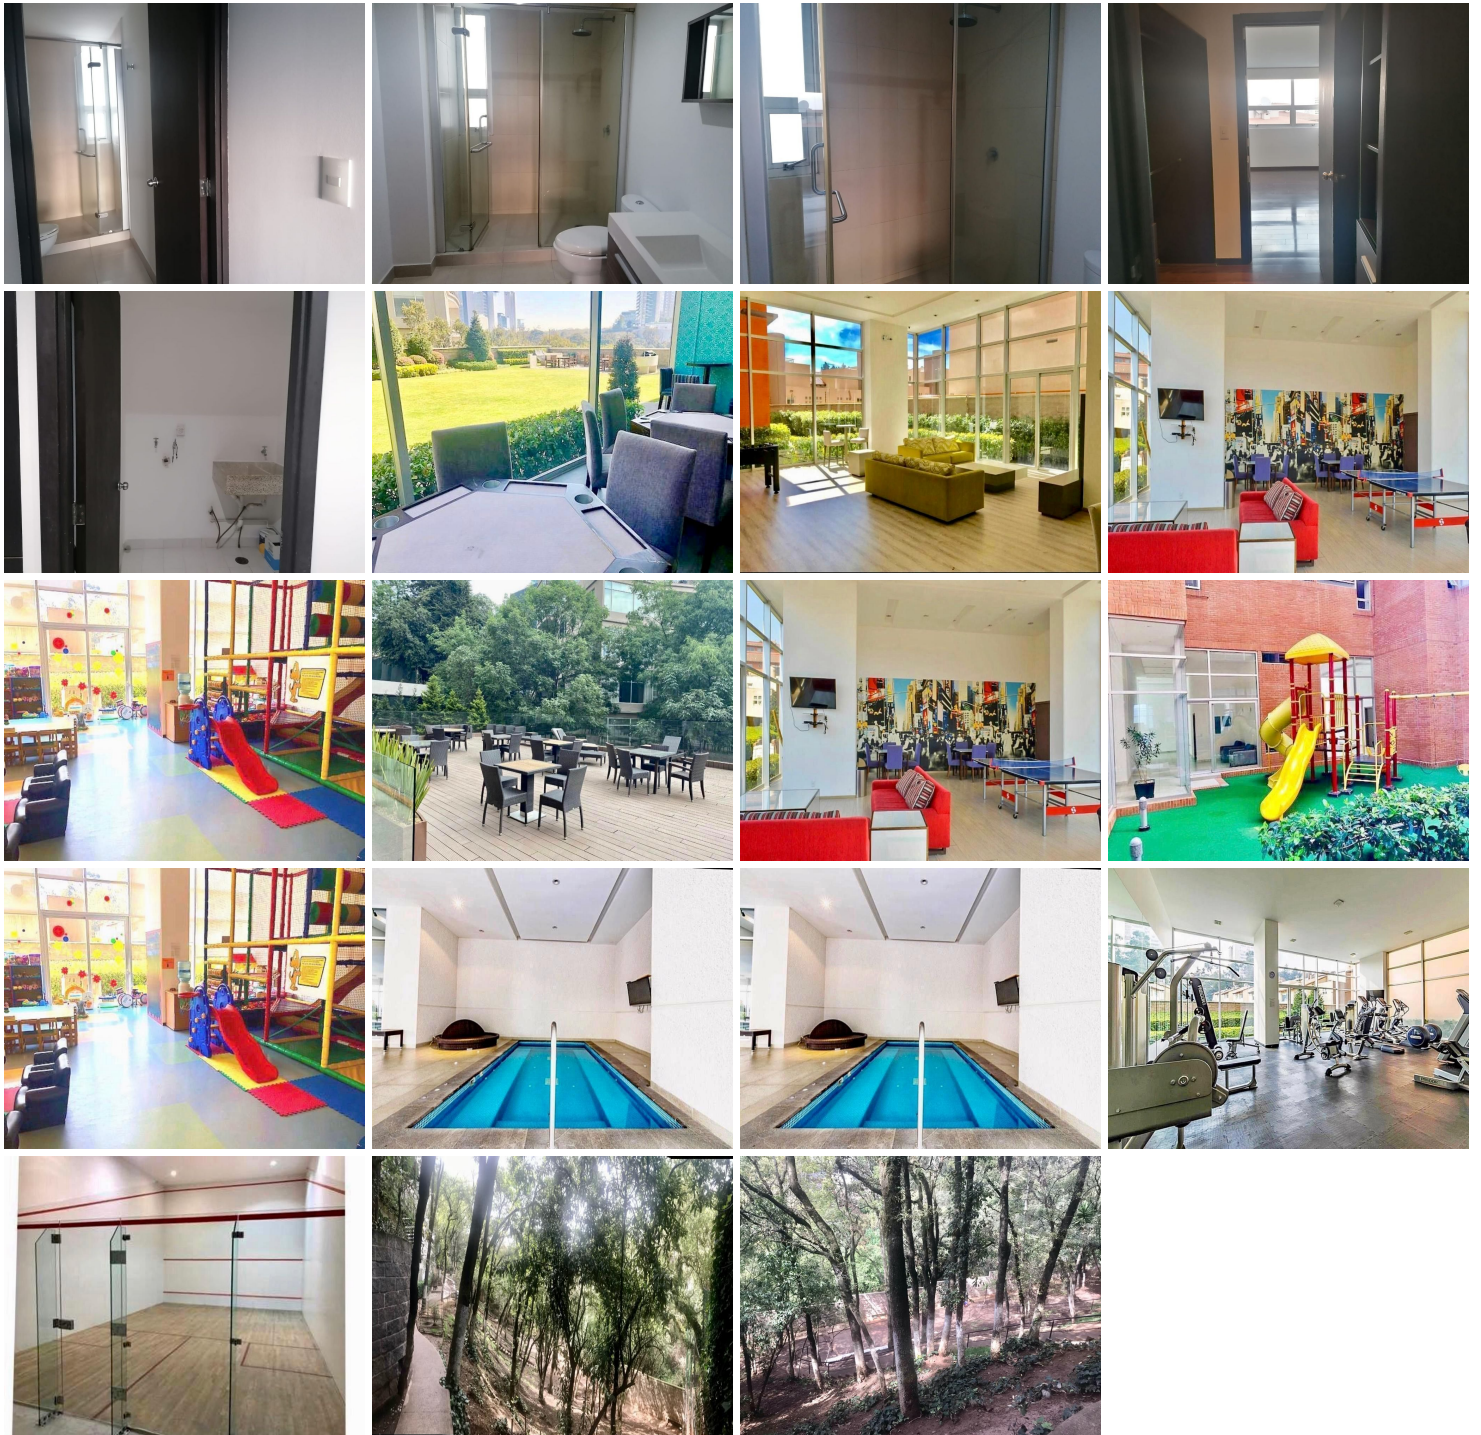

www.pinmx.com