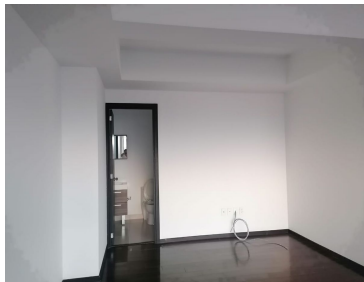

DATOS DEL VENDEDOR

Nombre: info@brokersnetwork.mx

Télefono: ¡Contáctanos!

¡ENCONTRAMOS EL LUGAR PERFECTO PARA TI!