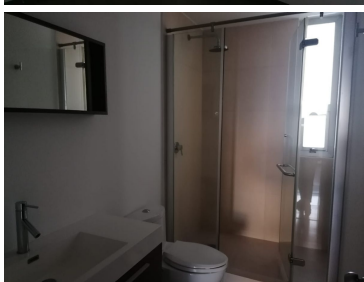

DATOS DEL VENDEDOR

Nombre: info@brokersnetwork.mx

Télefono: ¡Contáctanos!

¡ENCONTRAMOS EL LUGAR PERFECTO PARA TI!