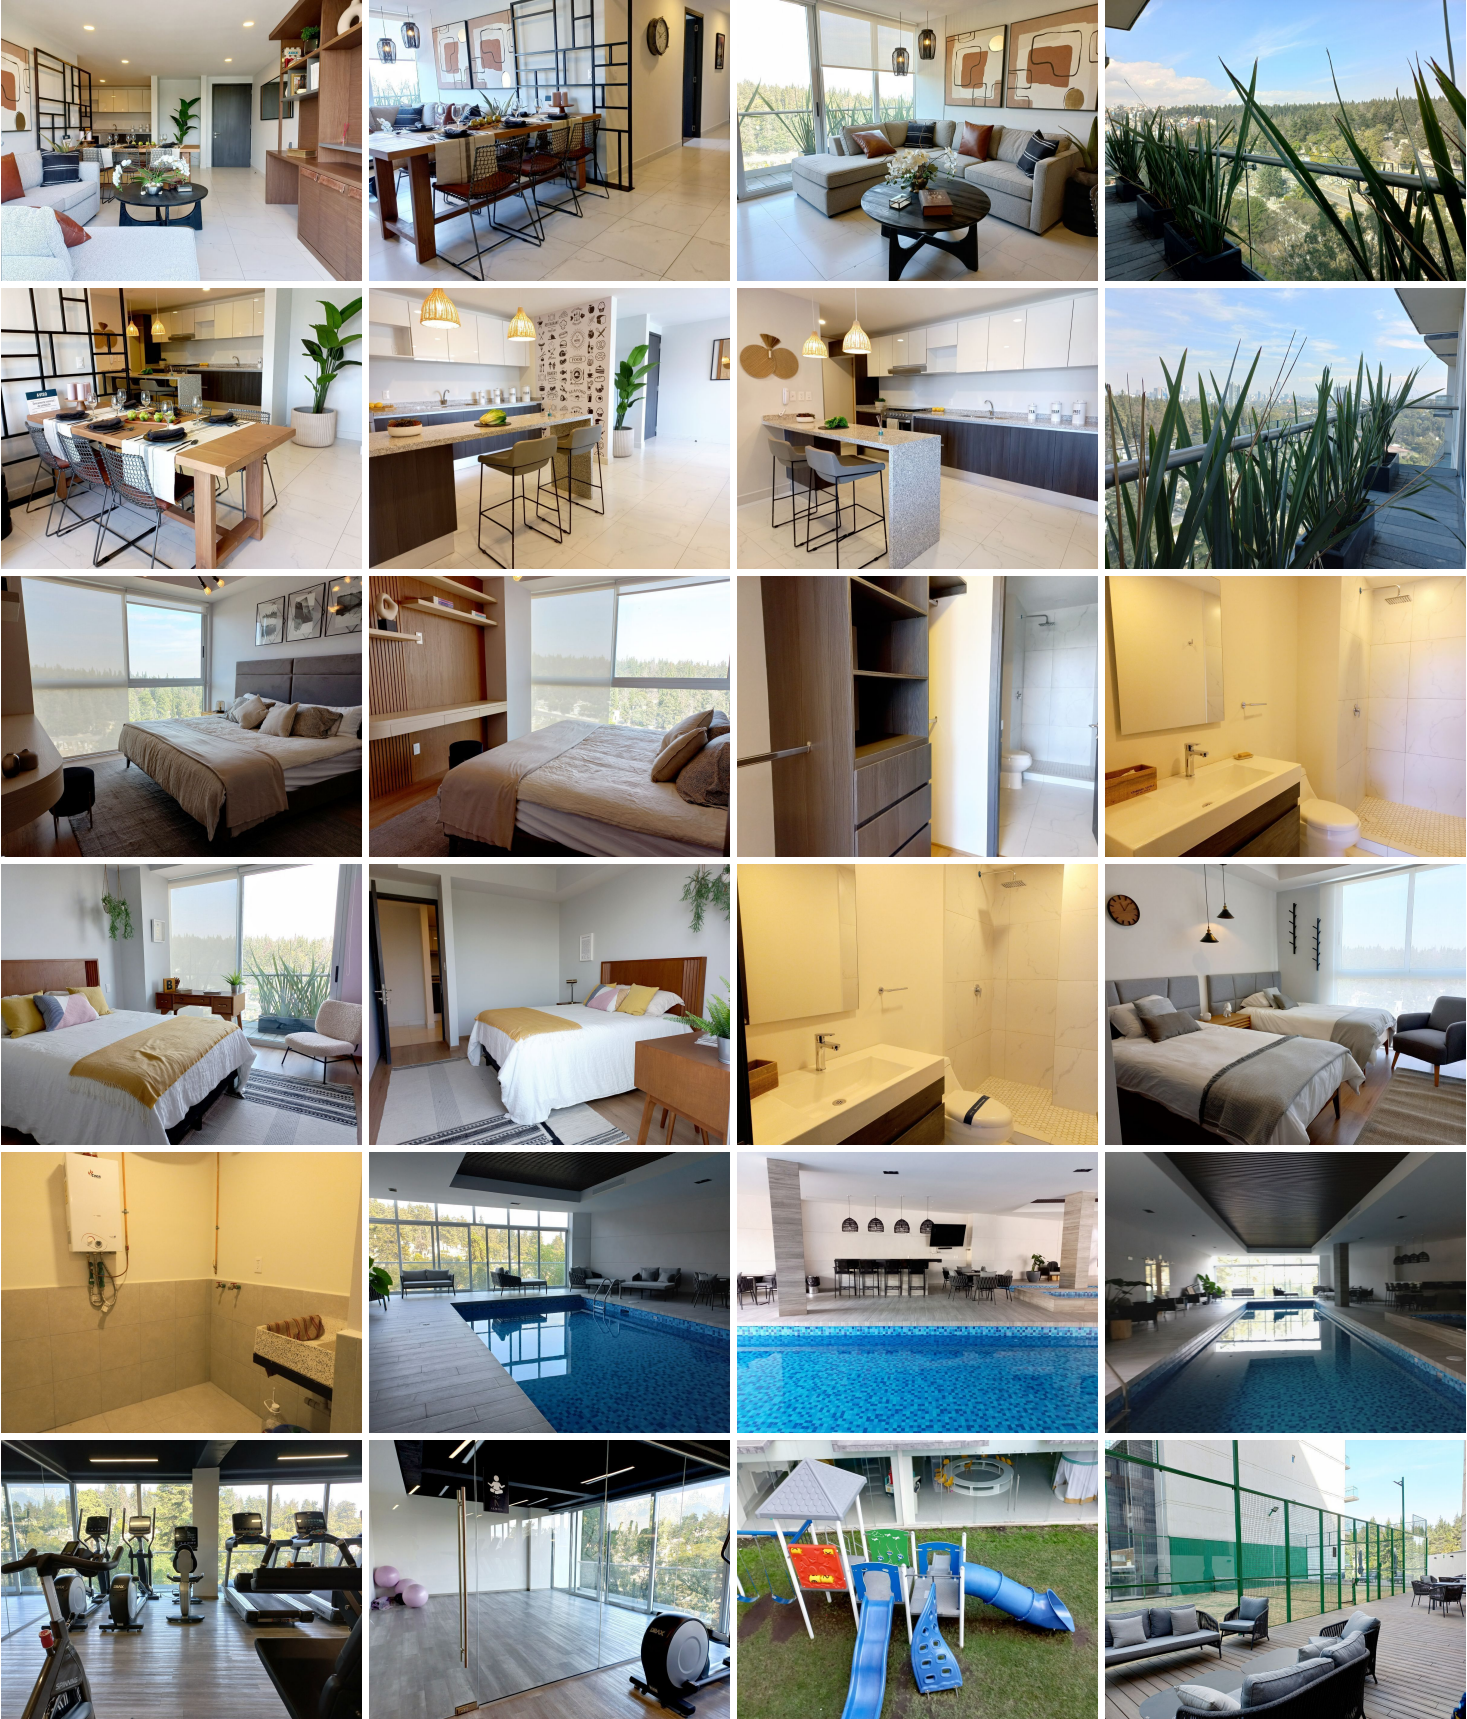

DATOS DEL VENDEDOR

Nombre: Aurumcapitalinmobiliaria@gmail.com

Teléfono: 5559098284

¡ENCONTRAMOS EL LUGAR PERFECTO PARA TI!