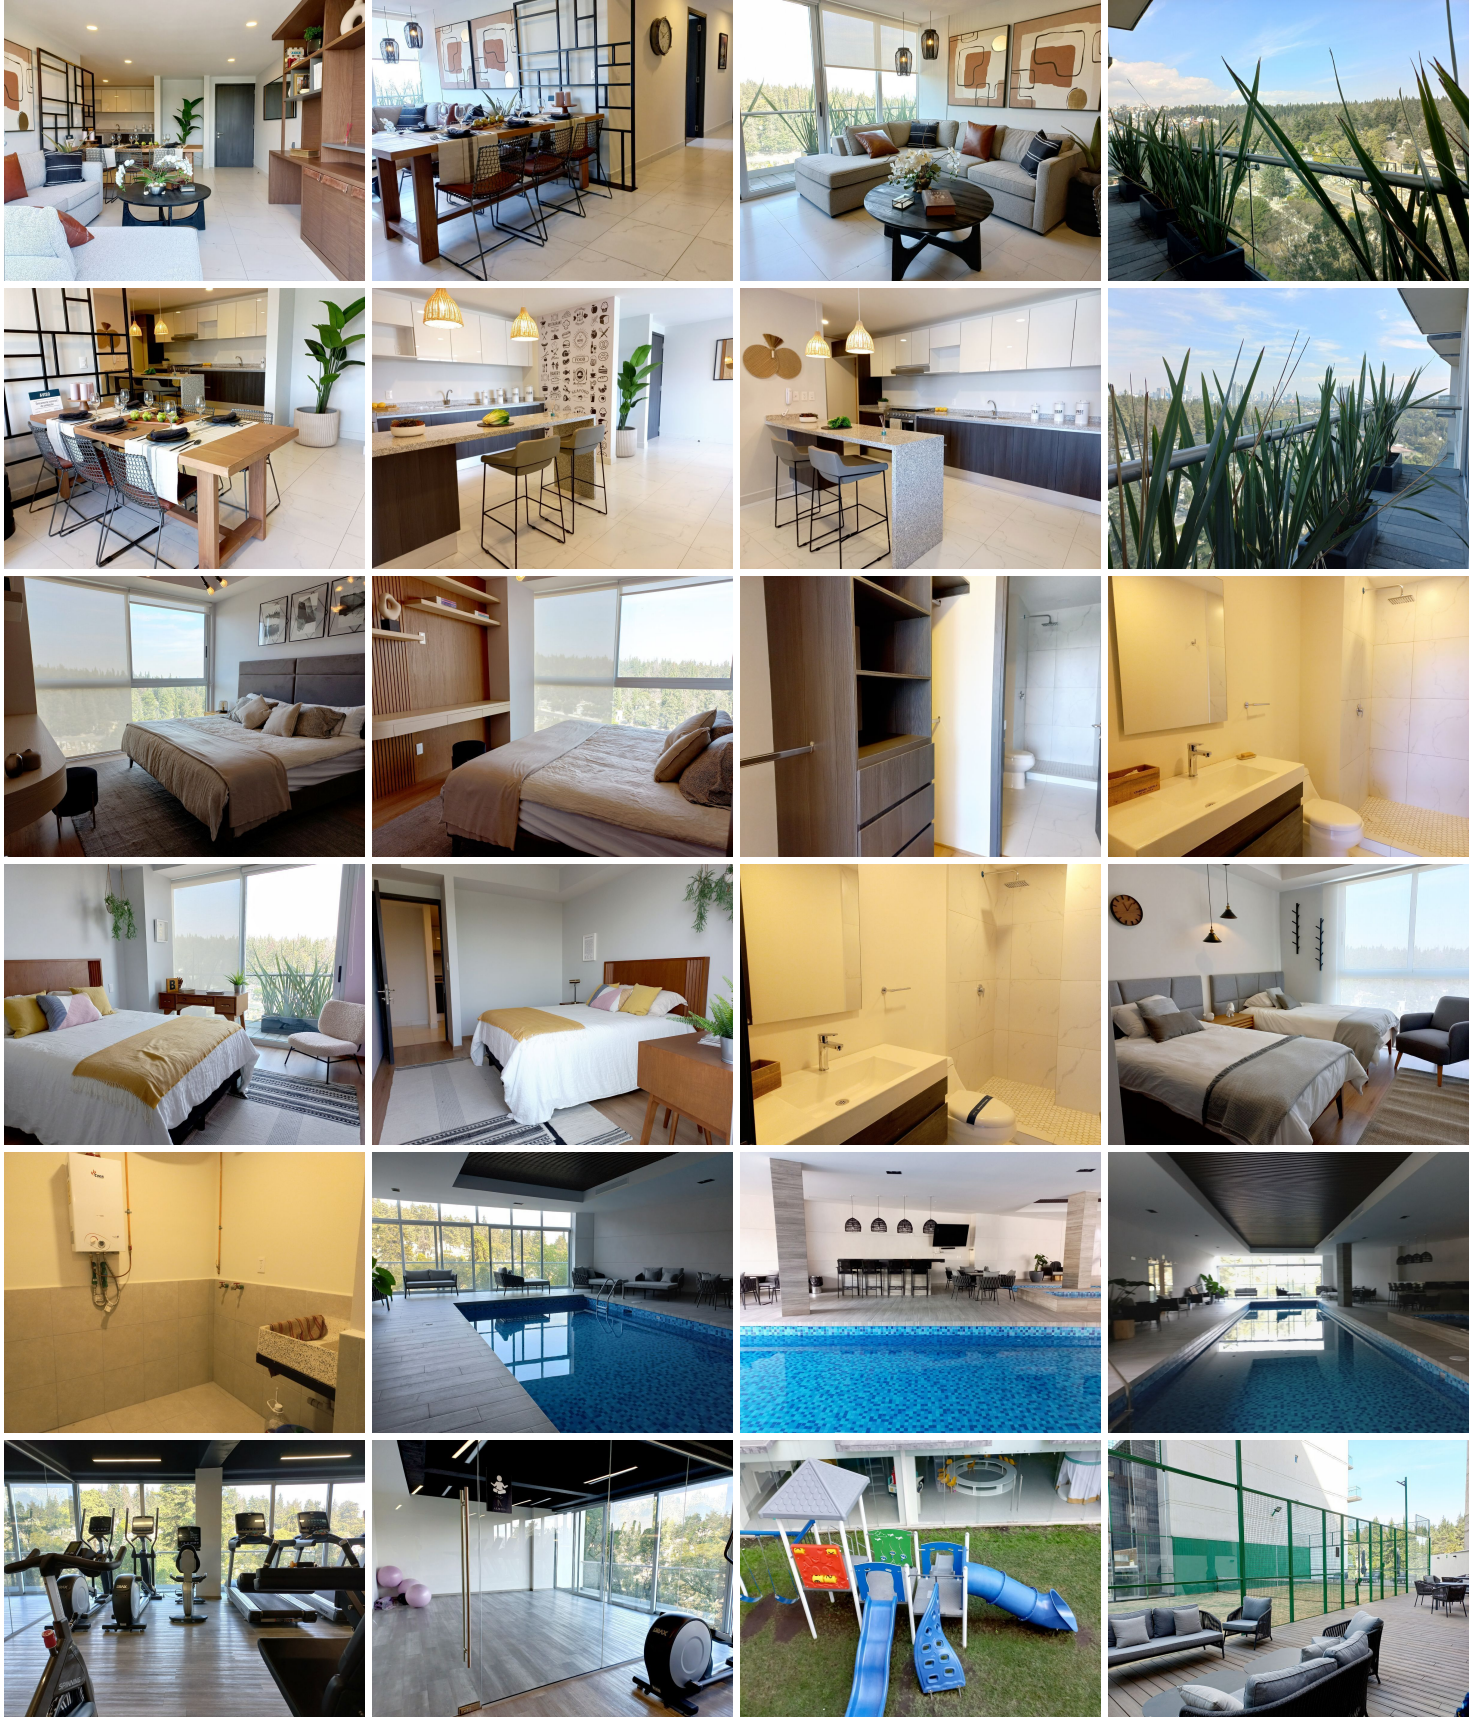

DATOS DEL VENDEDOR

Nombre: Aurumcapitalinmobiliaria@gmail.com

Teléfono: 5559098284

¡ENCONTRAMOS EL LUGAR PERFECTO PARA TI!