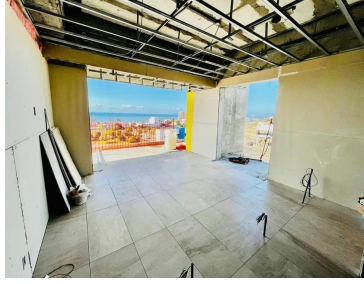

¡ENCONTRAMOS EL LUGAR PERFECTO PARA TI!

www.pinnmx.com