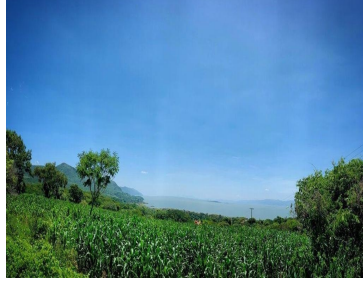

¡ENCONTRAMOS EL LUGAR PERFECTO PARA TI!

www.pinmx.com