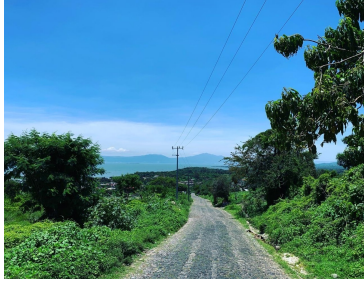

¡ENCONTRAMOS EL LUGAR PERFECTO PARA TI!

www.pinmx.com