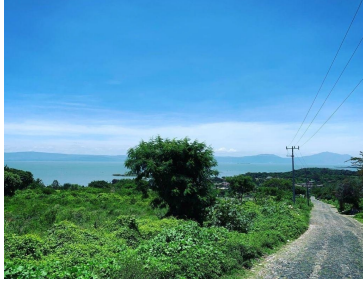

¡ENCONTRAMOS EL LUGAR PERFECTO PARA TI!

www.pinmx.com