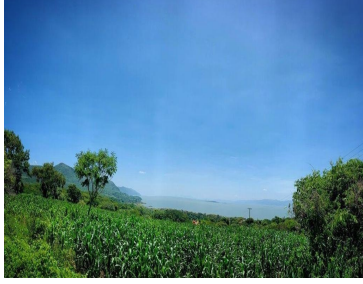

¡ENCONTRAMOS EL LUGAR PERFECTO PARA TI!

www.pinmx.com