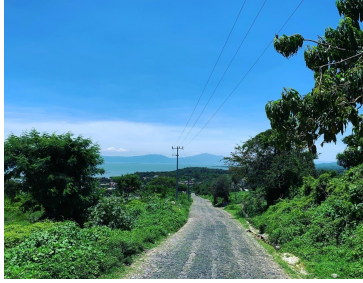

¡ENCONTRAMOS EL LUGAR PERFECTO PARA TI!

www.pinmx.com