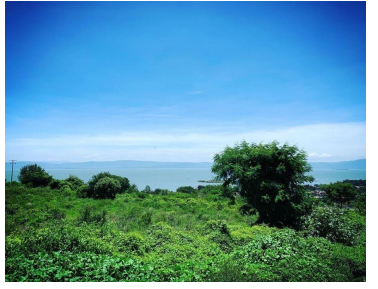

¡ENCONTRAMOS EL LUGAR PERFECTO PARA TI!

www.pinmx.com