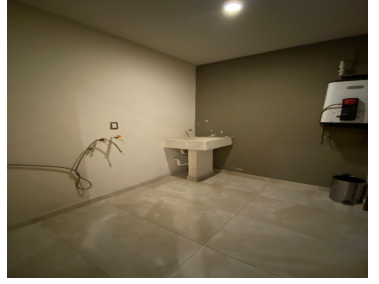

¡ENCONTRAMOS EL LUGAR PERFECTO PARA TI!

www.pinmx.com