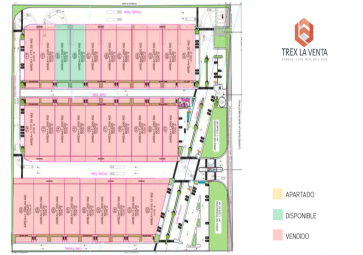

COMENTARIOS DEL VENDEDOR

Oportunidad últimos terrenos en venta en Trex La Venta. Inversión en una zona industrial de alta demanda y altos rendimientos. A 8km de la zona Real de Zapopan, a 11kms de Periférico y Vallarta. Parque Industrial Boutique para industria ligera, con 30 lotes industriales para construcción de bodega desde 1,170m2. Business Center, instalaciones ocultas, acceso controlado y seguridad 24 horas. Entrega inmediata. Los terrenos cuentan con 1,200m2 / \$9,960,000MN Precio por m2: \$8,300.00 Pago de contado, entrega inmediata. *Precios y condiciones sujetos a cambios sin previo aviso. EasyBroker ID: EB-MJ6851

BODEGAS TIPO

FOTOGRAFÍAS DE AVANCES DE OBRA