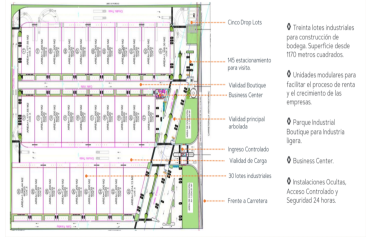

COMENTARIOS DEL VENDEDOR

Oportunidad últimos terrenos en venta en Trex La Venta. Inversión en una zona industrial de alta demanda y altos rendimientos. A 8km de la zona Real de Zapopan, a 11kms de Periférico y Vallarta. Parque Industrial Boutique para industria ligera, con 30 lotes industriales para construcción de bodega desde 1,170m2. Business Center, instalaciones ocultas, acceso controlado y seguridad 24 horas. Entrega inmediata. Los terrenos cuentan con 1,200m2 / \$9,960,000MN Precio por m2: \$8,300.00 Pago de contado, entrega inmediata. *Precios y condiciones sujetos a cambios sin previo aviso. EasyBroker ID: EB-MJ6851

BODEGAS TIPO

FOTOGRAFÍAS DE AVANCES DE OBRA