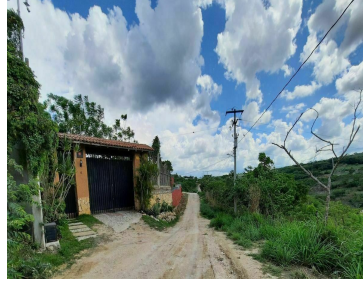

¡ENCONTRAMOS EL LUGAR PERFECTO PARA TI!

www.pinmx.com