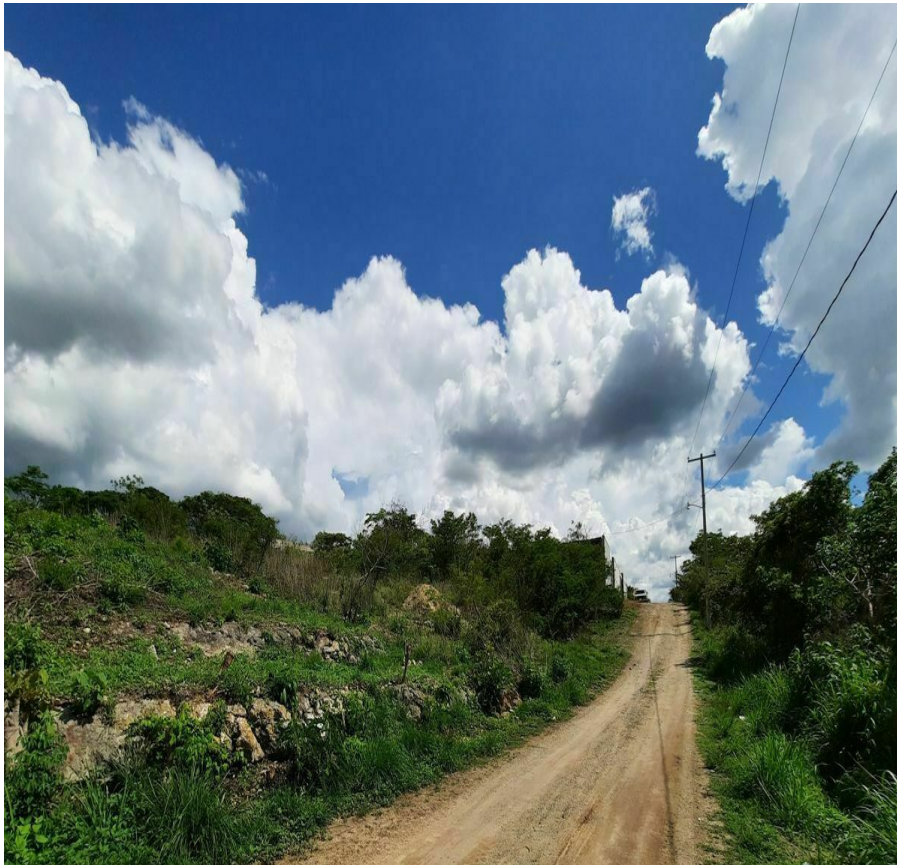

¡ENCONTRAMOS EL LUGAR PERFECTO PARA TI!

Código:
15816

\$ 1,180,855.00 MXN

¡ENCONTRAMOS EL LUGAR PERFECTO PARA TI!

Terreno habitacional en venta por el Centra

Calle: Col: El Mirador,
Berriozábal, Chiapas

COMENTARIOS DEL VENDEDOR

Terreno habitacional en venta, muy cerca de Tuxtla Gutiérrez, con clima agradable. Zona de Berriozábal, con fácil acceso por la carretera Panamericana, a la altura del Centra, en calle de terracería en buenas condiciones y con casas residenciales campestres al rededor. Excelente opción de inversión por el crecimiento urbano de Tuxtla Gutiérrez hacia el poniente, muy cerca del Autódromo y zona en desarrollo de fraccionamientos. El lote se encuentra en zona alta, junto a vecino bardeado y en calle con energía eléctrica. Solicita una cita para conocerlo!. EasyBroker ID: EB-HE4398