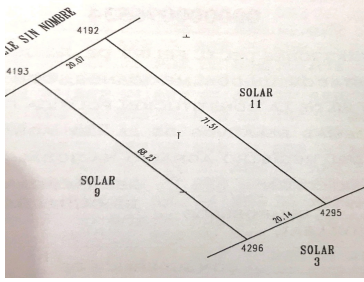

¡ENCONTRAMOS EL LUGAR PERFECTO PARA TI!

www.pinmx.com