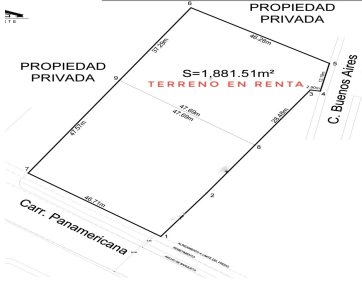

¡ENCONTRAMOS EL LUGAR PERFECTO PARA TI!

www.pinmx.com