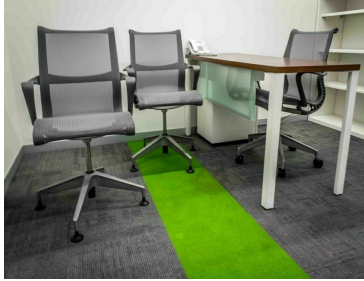

DATOS DEL VENDEDOR

Nombre: monicadelpino.inmobiliaria@gm

Teléfono:961 245 4849

¡ENCONTRAMOS EL LUGAR PERFECTO PARA TI!

www.pinmx.com