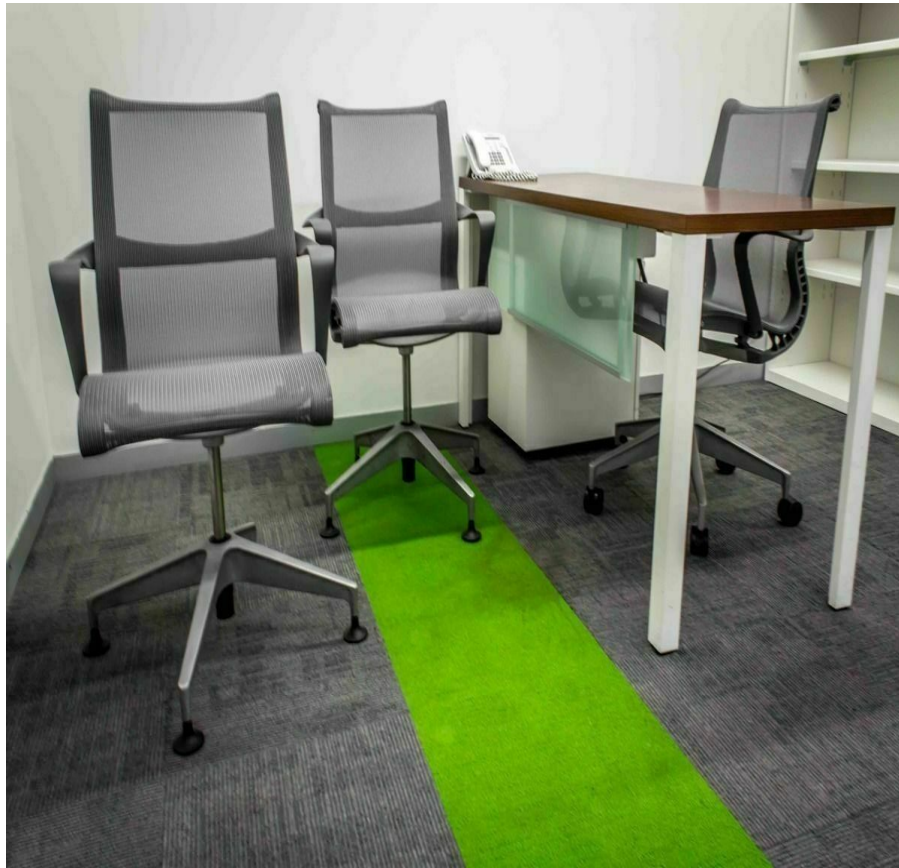

¡ENCONTRAMOS EL LUGAR PERFECTO PARA TI!

Código:
15834

$ 3,132.00 MXN

¡ENCONTRAMOS EL LUGAR PERFECTO PARA TI!

Oficina Virtual con contestación telefónica personalizada CN

Calle: Libramiento Norte Poniente **Col:** Miravalle,
Tuxtla Gutiérrez, Chiapas

COMENTARIOS DEL VENDEDOR

Oficina Virtual con todos los servicios incluidos: -Domicilio fiscal y comercial en ubicación accesible y de prestigio. -Manejo integral de correspondencia o paquetería -1 Línea telefónica Telmex con llamadas locales y nacionales ilimitadas . -Contestación telefónica personalizada y redireccionamiento de llamadas. -Internet inalámbrico 200Mbps. -1 cajón de estacionamiento gratis y 1 hora de cortesía para clientes. -Servicios: Energía eléctrica, limpieza, mantenimiento, vigilancia, insumos de baño, comedor con horno de microondas, agua purificada y frigobar. -Acceso a sala de juntas con capacidad para 12 personas, con polycom para conferencias telefónicas, proyección de imágenes en pantalla plana por HDMI o VGA. Paquete 1) Básico 4 Horas de oficina personal amueblada. 2 Horas de Sala de Juntas. Renta mensual: $3,132 Paquete 2) Medio 8 Horas de oficina personal amueblada. 2 Horas de Sala de Juntas. Renta mensual: $3,712 Condiciones de renta: Aplica 3 meses de depósito 1 mes de renta por adelantado Los precios incluyen IVA Documentos de contratación: -RFC -INE DEL REPRESENTANTE - COMPROBANTE DE DOMICILIO - ACTA CONSTITUTIVA (Persona Moral) -PODER NOTARIAL (Persona Moral) -PRECA - Rentas ok!. EasyBroker ID: EB-HO7882

0 4 0.00 10