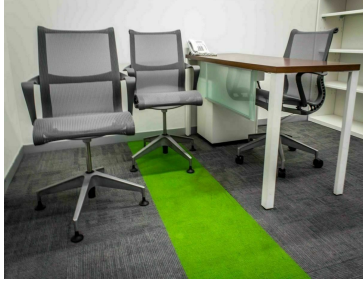

DATOS DEL VENDEDOR

Nombre: monicadelpino.inmobiliaria@gm

Teléfono:961 245 4849

¡ENCONTRAMOS EL LUGAR PERFECTO PARA TI!

www.pinmx.com