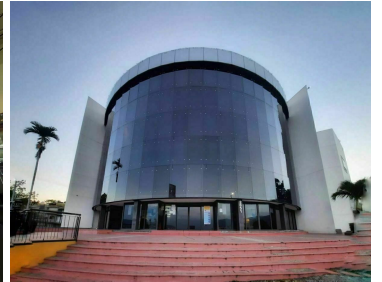

DATOS DEL VENDEDOR

Nombre: monicadelpino.inmobiliaria@gm

Teléfono:961 245 4849

¡ENCONTRAMOS EL LUGAR PERFECTO PARA TI!

www.pinmx.com