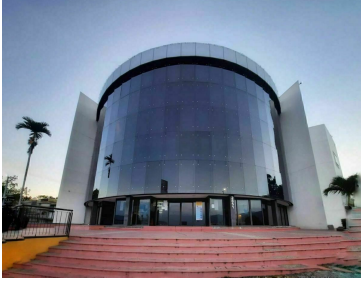

¡ENCONTRAMOS EL LUGAR PERFECTO PARA TI!

www.pinmx.com