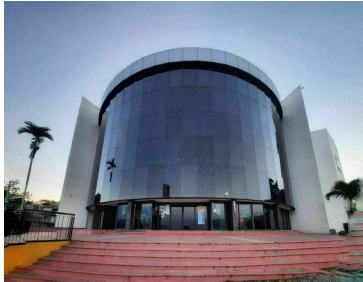

DATOS DEL VENDEDOR

Nombre: monicadelpino.inmobiliaria@gmail.com

Teléfono: 961 245 4849

¡ENCONTRAMOS EL LUGAR PERFECTO PARA TI!

www.pinmx.com