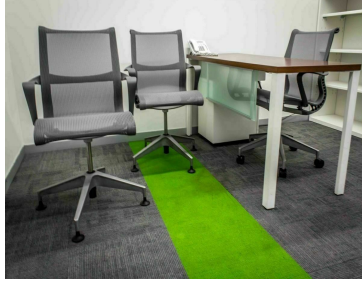

DATOS DEL VENDEDOR

Nombre: monicadelpino.inmobiliaria@gmail.com

Teléfono: 961 245 4849

¡ENCONTRAMOS EL LUGAR PERFECTO PARA TI!

www.pinmx.com