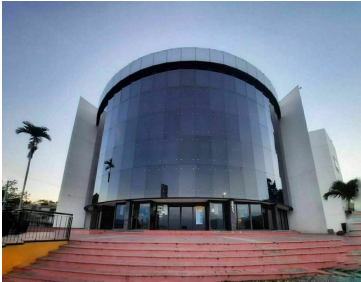

## OFICINA HÍBRIDA en Centro de Negocios Plaza Mirador EXECUTIVE

**Calle:** Libramiento Norte Poniente **Col:** Miravalle,  
Tuxtla Gutiérrez, Chiapas

### COMENTARIOS DEL VENDEDOR

Paquete especial para quienes requieren atender a clientes y cerrar ventas en oficinas y salas de juntas con todos los servicios incluidos en el Centro de Negocios Plaza Mirador Incluye: - 32 horas al mes de oficina privada amueblada o sala de juntas con pantalla plana, capacidad máxima 10 personas (8 horas semanales no acumulables). - Manejo integral de mensajería y paquetería en recepción. - 50 impresiones gratis al mes (no acumulables). - Internet inalámbrico 200Mbps. - Café gratis de 8:30 a 11:00AM - Estacionamiento con 200 cajones -Servicios: Aire acondicionado, energía eléctrica, limpieza, mantenimiento, insumos de baño, comedor con horno de microondas, agua purificada y frigobar. Solicita tu paquete personalizados si requieres servicios adicionales! Condiciones de renta: - Aplica 2 meses de depósito - 1 mes de renta por adelantado - Contrato anual - Precio: \$2,000 más IVA Documentos de contratación: -RFC -INE - PRECA para algunos giros. Contáctanos!!. EasyBroker ID: EB-JT9695