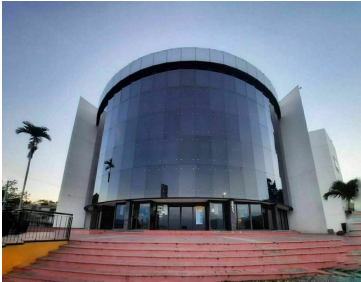

DATOS DEL VENDEDOR

Nombre: monicadelpino.inmobiliaria@gmail.com

Teléfono: 961 245 4849

¡ENCONTRAMOS EL LUGAR PERFECTO PARA TI!

www.pinmx.com