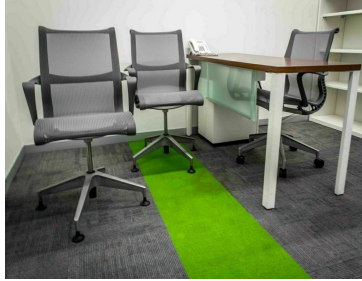

### COMENTARIOS DEL VENDEDOR

Paquete especial para quienes requieren atender a clientes y cerrar ventas en oficinas y salas de juntas con todos los servicios incluidos en el Centro de Negocios Plaza Mirador Incluye: - 32 horas al mes de oficina privada amueblada o sala de juntas con pantalla plana, capacidad máxima 10 personas (8 horas semanales no acumulables). - Manejo integral de mensajería y paquetería en recepción. - 50 impresiones gratis al mes (no acumulables). - Internet inalámbrico 200Mbps. - Café gratis de 8:30 a 11:00AM - Estacionamiento con 200 cajones -Servicios: Aire acondicionado, energía eléctrica, limpieza, mantenimiento, insumos de baño, comedor con horno de microondas, agua purificada y frigobar. Solicita tu paquete personalizados si requieres servicios adicionales! Condiciones de renta: - Aplica 2 meses de depósito - 1 mes de renta por adelantado - Contrato anual - Precio: \$2,000 más IVA Documentos de contratación: -RFC -INE - PRECA para algunos giros. Contáctanos!!. EasyBroker ID: EB-JT9695