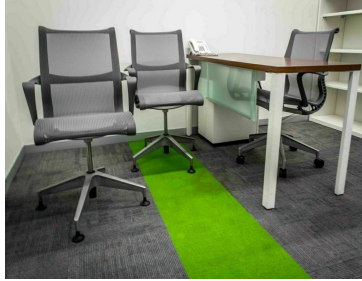

DATOS DEL VENDEDOR

Nombre: monicadelpino.inmobiliaria@gmail.com

Teléfono: 961 245 4849

¡ENCONTRAMOS EL LUGAR PERFECTO PARA TI!

www.pinmx.com