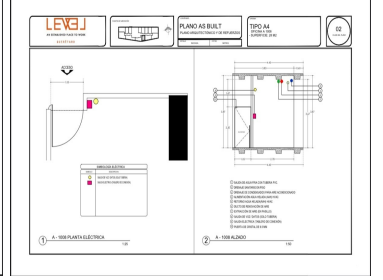

¡ENCONTRAMOS EL LUGAR PERFECTO PARA TI!

www.pinmx.com