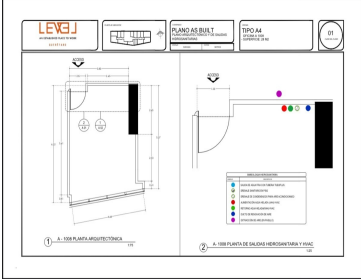

¡ENCONTRAMOS EL LUGAR PERFECTO PARA TI!

www.pinmx.com