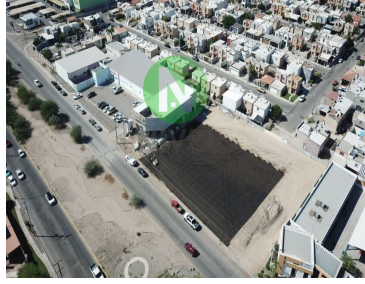

¡ENCONTRAMOS EL LUGAR PERFECTO PARA TI!

www.pinmx.com