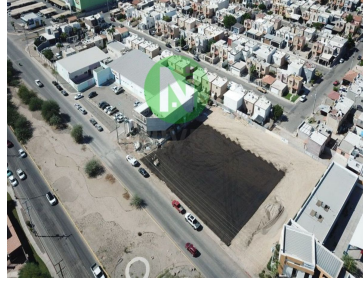

¡ENCONTRAMOS EL LUGAR PERFECTO PARA TI!

www.pinmx.com