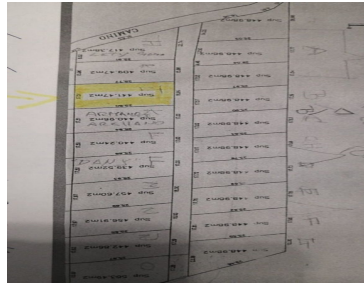

www.pinmx.com