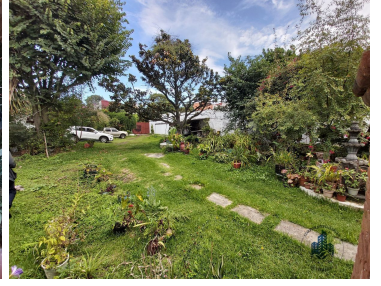

¡ENCONTRAMOS EL LUGAR PERFECTO PARA TI!

www.pinmx.com