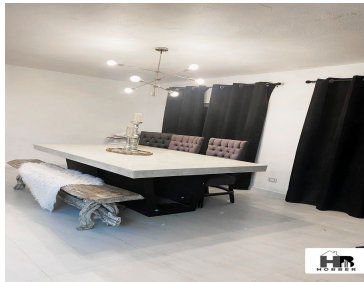

DATOS DEL VENDEDOR

Nombre: realestatehobber@gmail.co

Télefono:6391146368

¡ENCONTRAMOS EL LUGAR PERFECTO PARA TI!

www.pinmx.com