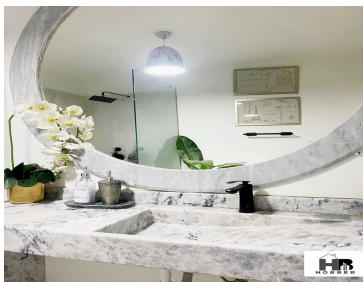

DATOS DEL VENDEDOR

Nombre: realestatehobber@gmail.co

Télefono:6391146368

¡ENCONTRAMOS EL LUGAR PERFECTO PARA TI!

www.pinmx.com