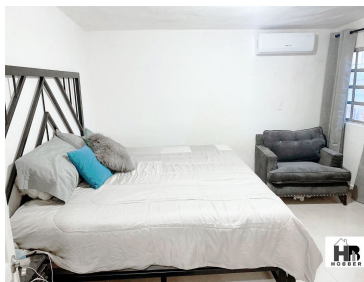

DATOS DEL VENDEDOR

Nombre: realestatehobber@gmail.co

Télefono:6391146368

¡ENCONTRAMOS EL LUGAR PERFECTO PARA TI!

www.pinmx.com