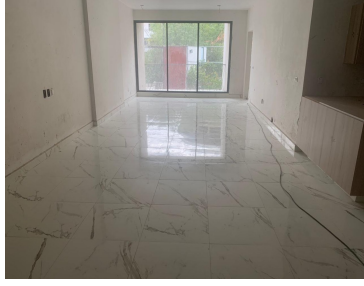

¡ENCONTRAMOS EL LUGAR PERFECTO PARA TI!

www.pinmx.com