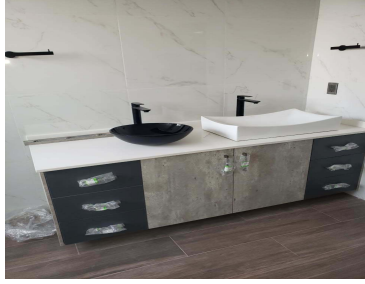

¡ENCONTRAMOS EL LUGAR PERFECTO PARA TI!

www.pinmx.com