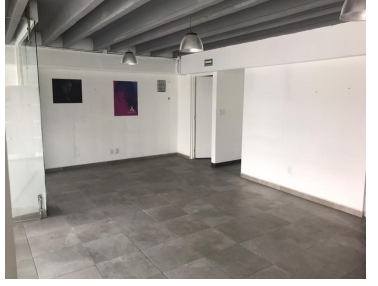

¡ENCONTRAMOS EL LUGAR PERFECTO PARA TI!

www.pinmx.com