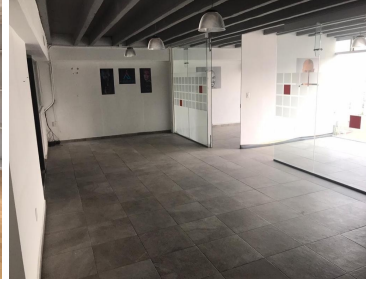

¡ENCONTRAMOS EL LUGAR PERFECTO PARA TI!

www.pinmx.com