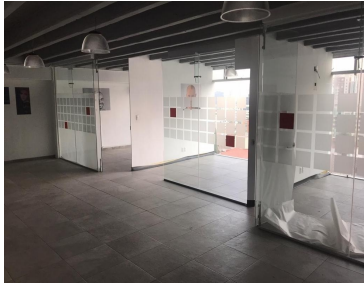

¡ENCONTRAMOS EL LUGAR PERFECTO PARA TI!

www.pinmx.com