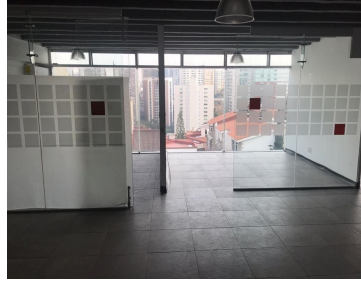

¡ENCONTRAMOS EL LUGAR PERFECTO PARA TI!

www.pinmx.com