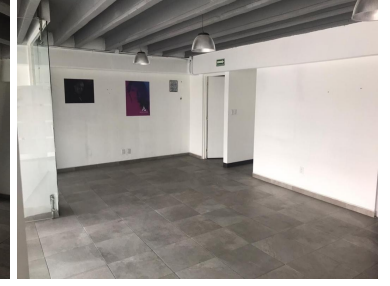

¡ENCONTRAMOS EL LUGAR PERFECTO PARA TI!

www.pinmx.com