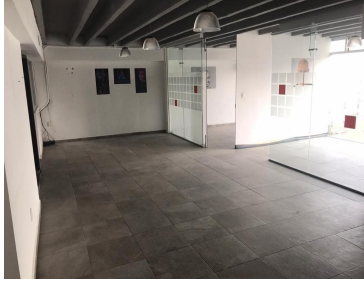

¡ENCONTRAMOS EL LUGAR PERFECTO PARA TI!

www.pinmx.com