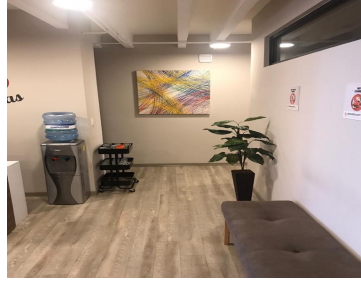

¡ENCONTRAMOS EL LUGAR PERFECTO PARA TI!

www.pinmx.com