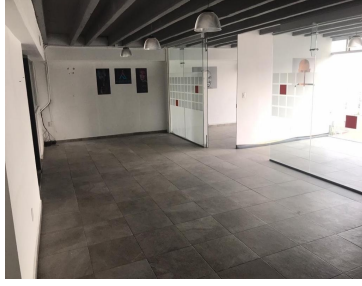

¡ENCONTRAMOS EL LUGAR PERFECTO PARA TI!

www.pinmx.com