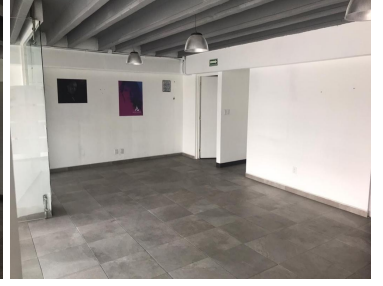

¡ENCONTRAMOS EL LUGAR PERFECTO PARA TI!

www.pinmx.com