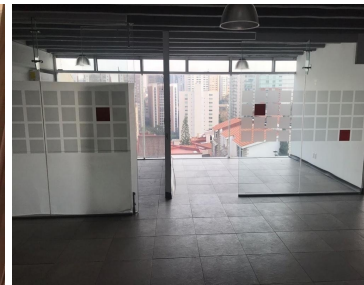

¡ENCONTRAMOS EL LUGAR PERFECTO PARA TI!

www.pinmx.com