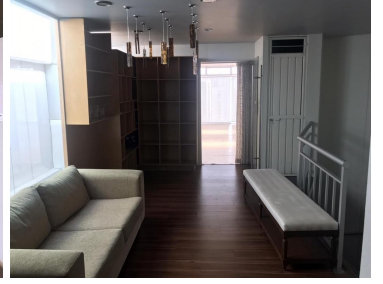

¡ENCONTRAMOS EL LUGAR PERFECTO PARA TI!

www.pinmx.com