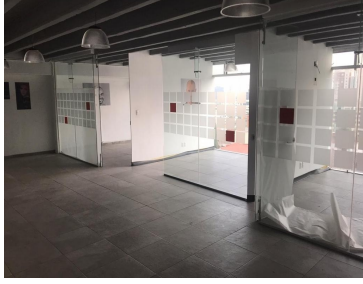

¡ENCONTRAMOS EL LUGAR PERFECTO PARA TI!

www.pinmx.com