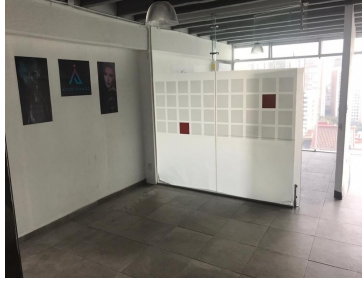

¡ENCONTRAMOS EL LUGAR PERFECTO PARA TI!

www.pinmx.com