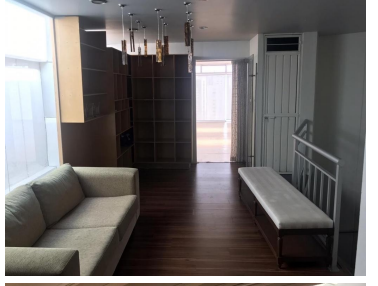

¡ENCONTRAMOS EL LUGAR PERFECTO PARA TI!

www.pinmx.com