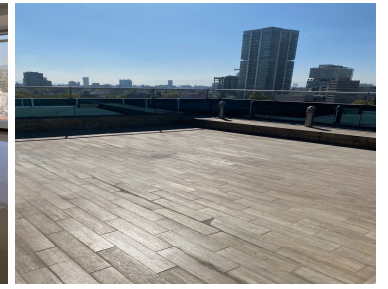

### COMENTARIOS DEL VENDEDOR

Precio por metro Se puede rentar por piso o Renta de edificio completo con la mejor ubicación En José Vasconcelos Entre circuito patriotismo y Av constituyentes 80 metros local exterior sobre Vasconcelos con 3 privados y espacio libre renta en 30 mil Edificio: 8 pisos Terreno 400 mts 389 cada nivel 8 autos dentro 12 autos en terreno de la esquina 30 autos en terreno rentado pegado al edificio Planta de emergencia 2 elevadores nuevos Aire acondicionado todo el edificio Baños entre pisos y dentro de 3 pisos también hay Baños Vestíbulo de 12 oficinas privadas cada nivel más bodegitas cada nivel Alarma contra incendio Vidrio aislante contra ruido Todo el Cableado para circuito cerrado Piso 5 terraza chica Piso 8 (G) terraza grande Piso 1 un poco diferente. EasyBroker ID: EB-GD0595