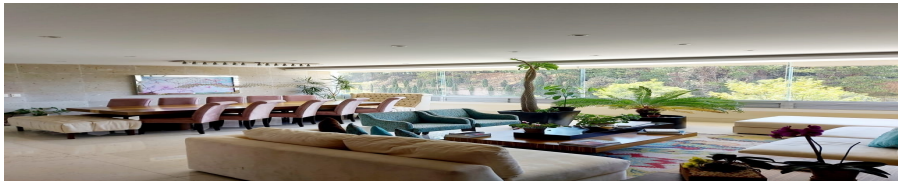

¡ENCONTRAMOS EL LUGAR PERFECTO PARA TI!

Código:
15958

$ 55,000.00 MXN

¡ENCONTRAMOS EL LUGAR PERFECTO PARA TI!

Departamento en vértice lomas country totalmente equipado

Calle: Col: Lomas Country Club,
Huixquilucan, México

COMENTARIOS DEL VENDEDOR

Departamento en Residencial Vertice, dentro del Fraccionamiento Lomas Country Club. 366 m2 + 7m2 de terraza Sala, comedor, cocina, antecomedor, family, oficina, baño visitas. 3 recamaras con vestidor y baño. Cuarto de servicio con baño. Area de lavado. Elevador llega directo al departamento, a parte cuenta con elevador de servicio. 4 cajones de estacionamiento, y una bodega aprox 15m2. Areas comunes: 8,000 m2 de jardín, cancha de tennis, alberca techada, gym, salón de fiestas. Completamente amueblado y equipado. EasyBroker ID: EB-HU0964

3 3 366.00 4

DATOS DEL VENDEDOR

Nombre: anababor@hotmail.com

Télefono:5535277675

¡ENCONTRAMOS EL LUGAR PERFECTO PARA TI!