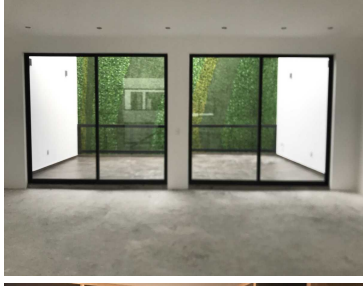

¡ENCONTRAMOS EL LUGAR PERFECTO PARA TI!

www.pinmx.com