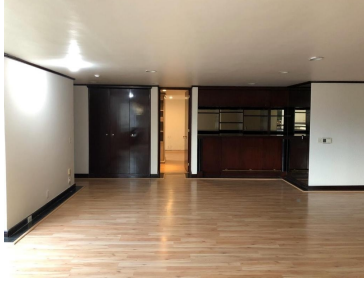

¡ENCONTRAMOS EL LUGAR PERFECTO PARA TI!

www.pinmx.com