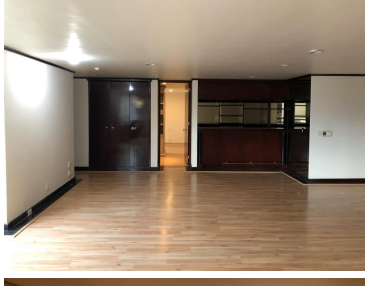

¡ENCONTRAMOS EL LUGAR PERFECTO PARA TI!

www.pinmx.com