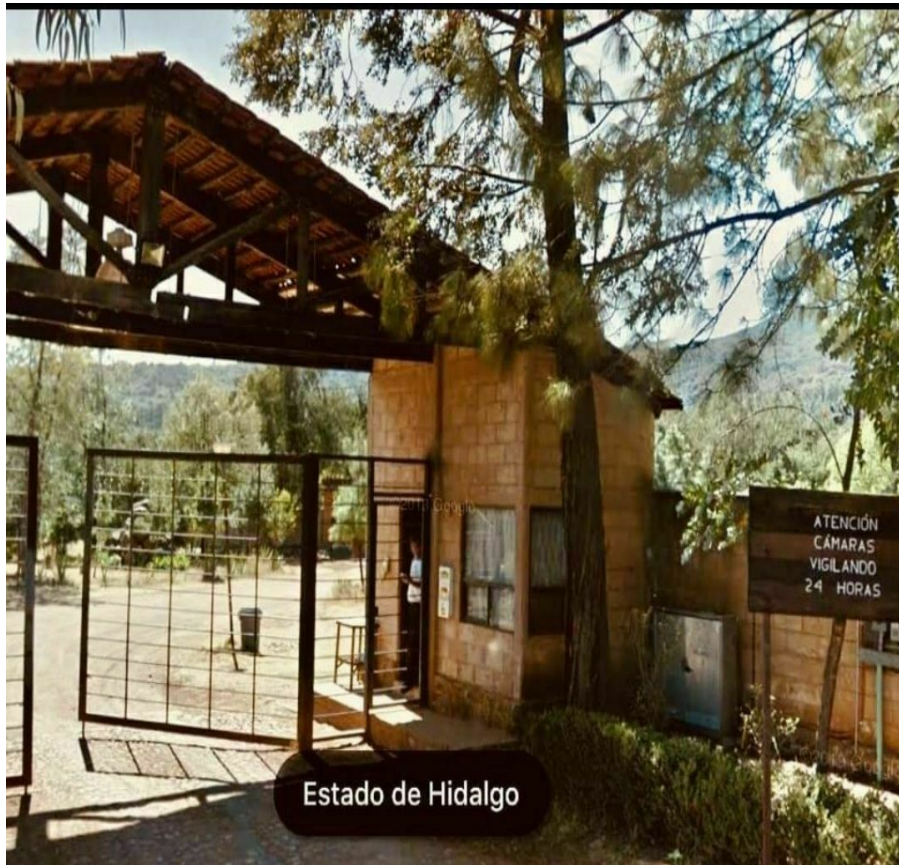

¡ENCONTRAMOS EL LUGAR PERFECTO PARA TI!

Código:
16075

\$ 2,350,000.00 MXN

¡ENCONTRAMOS EL LUGAR PERFECTO PARA TI!

Terreno en Venta, Huasca de Ocampo, Hidalgo

Calle: Rancho San Fransisco **Col:** Bermúdez,
Huasca de Ocampo, Hidalgo

COMENTARIOS DEL VENDEDOR

Terreno campestre 877m2 en fraccionamiento privado con una pequeña cabaña nueva muy agradable, bardeado con árboles, cuenta con fosa séptica y una planta de luz ya que el fraccionamiento es ecológico. Servicios y vigilancia las 24 horas. Se usa código Qr para el acceso. Se encuentra a 10 min de Huasca de Ocampo a 40 min de Pachuca y 25 min de Mineral del Monte, Hidalgo. Aprovecha excelente inversión. Nota: * Al momento de compra se debe considerar el costo de escrituración el cual es de aproximadamente entre un 7% y 10% sobre el valor de la venta. **En cumplimiento al Artículo 66 de la Ley Federal de Protección al Consumidor Federal, se le informa que en caso de contratar un crédito por medio de una institución financiera para la adquisición de esta propiedad, la misma deberá informarle el número y monto de pagos individuales, los intereses, comisiones y cargos correspondientes, incluidos los fijados por pagos anticipados o por cancelación; proporcionándole debidamente desglosados los conceptos correspondientes. EasyBroker ID: EB-HK1605