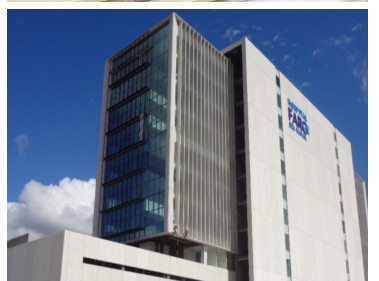

DATOS DEL VENDEDOR

Nombre: pnevares@akle.realty

Teléfono:999 222 0428

¡ENCONTRAMOS EL LUGAR PERFECTO PARA TI!

www.pinmx.com