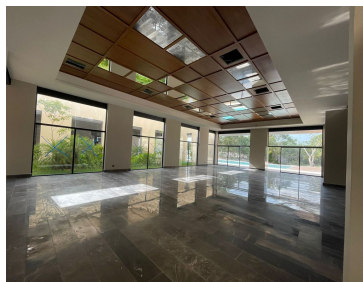

DATOS DEL VENDEDOR

Nombre: pnevares@akle.realty

Teléfono:999 222 0428

¡ENCONTRAMOS EL LUGAR PERFECTO PARA TI!

www.pinmx.com