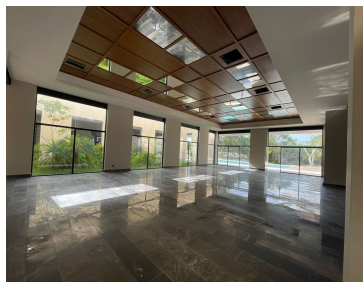

DATOS DEL VENDEDOR

Nombre: pnevares@akle.realty

Télefono:999 222 0428

¡ENCONTRAMOS EL LUGAR PERFECTO PARA TI!

www.pinmx.com