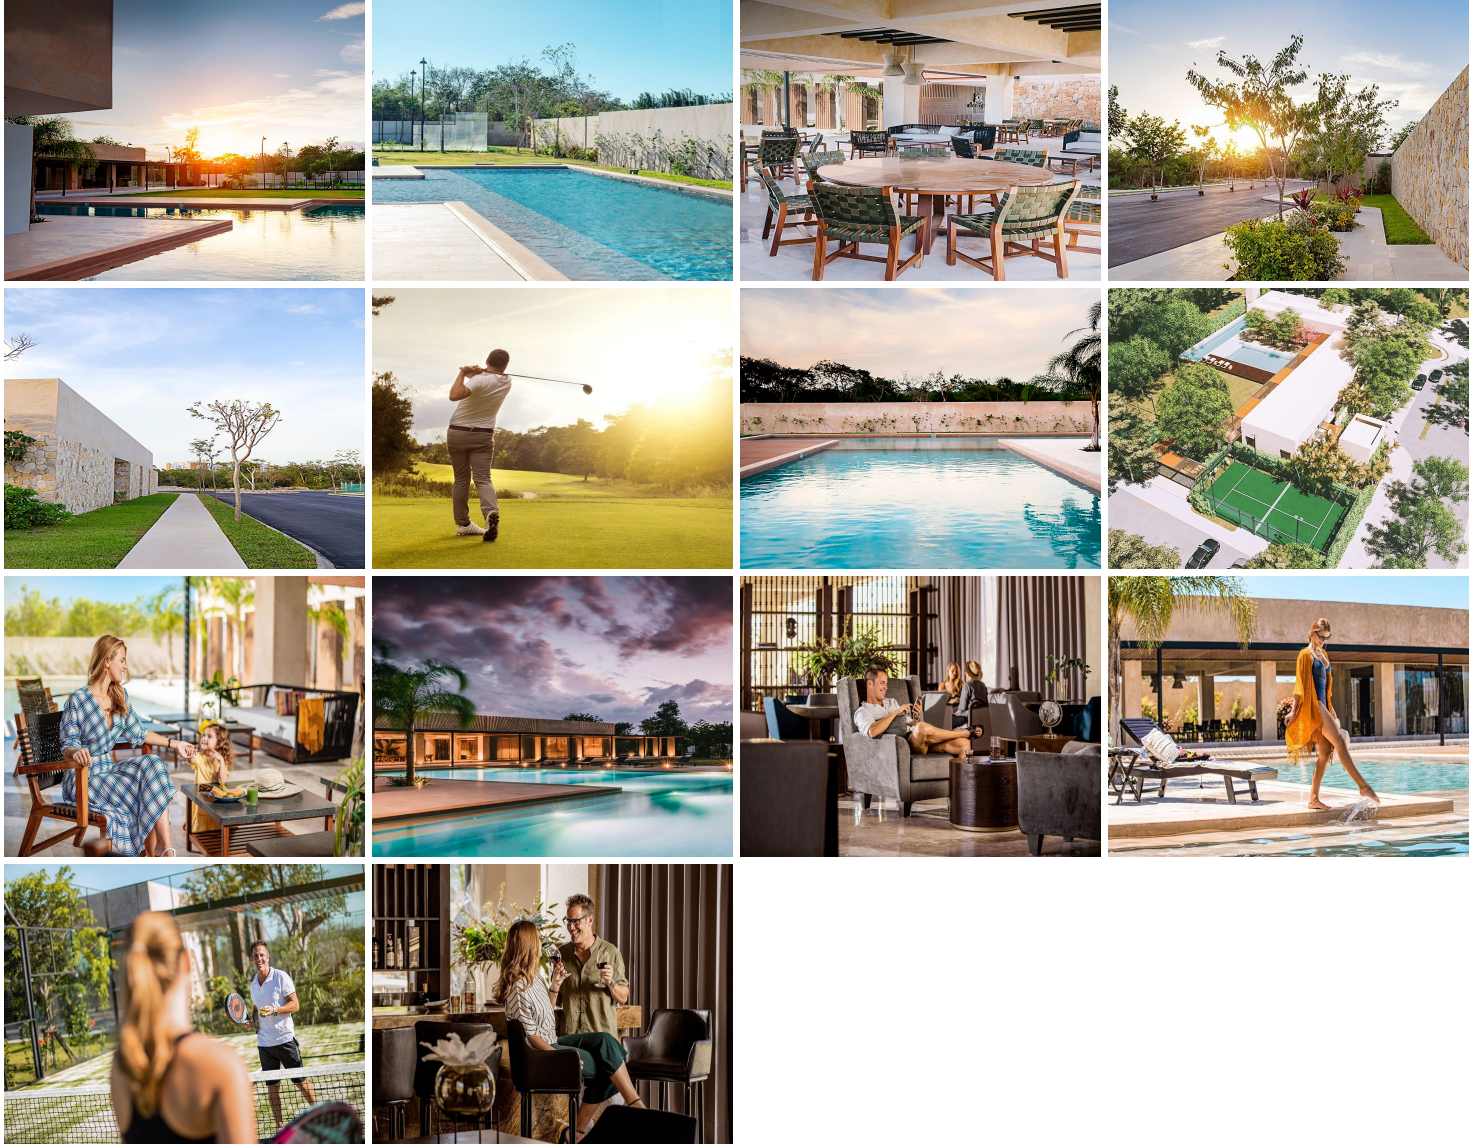

DATOS DEL VENDEDOR

Nombre: pnevares@akle.realty

Teléfono:999 222 0428

¡ENCONTRAMOS EL LUGAR PERFECTO PARA TI!

www.pinmx.com