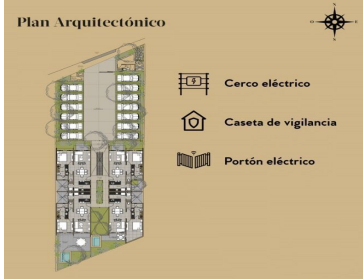

#### COMENTARIOS DEL VENDEDOR

Departamentos de lujo con una excelente ubicación, en Sodzil dentro de la zona norte de la ciudad de Mérida. En una de las mejores zonas y con la más alta plusvalía, ya que se encuentra ubicado muy cerca de ; Universidades, Plazas comerciales, Cotsco, Hospitales, Restaurantes, El Museo Maya, y el Centro de Congresos Siglo XXI, entre muchos más. Este complejo cuenta con: - Cerco eléctrico - Caseta de vigilancia - Interphone - Portón eléctrico - Red de agua potable - Área de basura y medidores - Regadores de áreas comunes - Altura interior de 2.70 m2. - Tinaco de 750 litros - Biodigestor de 900 litros DEPARTAMENTO STANDARD DISTRIBUCIÓN • Sala – Comedor • Cocina con meseta de mármol, gavetas inferiores y superiores de madera. • 1 Recámara • Clóset vestidor • 1 Baño completo con cancel de cristal • 1/2 Baño de visitas . Alacena . Espacio para lavadora y secadora vertical • Incluye carpintería en clósets y cocina TODOS LOS DEPARTAMENTOS INCLUYEN TAMBIEN - Carpintería de clósets - Carpintería bajo lavabo - Tres ventiladores de techo - Mosquiteros - Parrilla eléctrica - Preparación para aires acondicionados en recámara y sala- comedor - Preparación para calentador eléctrico. FORMA DE PAGO: \*Entrega inmediata \*Enganche 25% Resto contra entrega 75% . \* Precios y disponibilidad sujetos a cambio sin previo aviso. EasyBroker ID: EB-JS6642