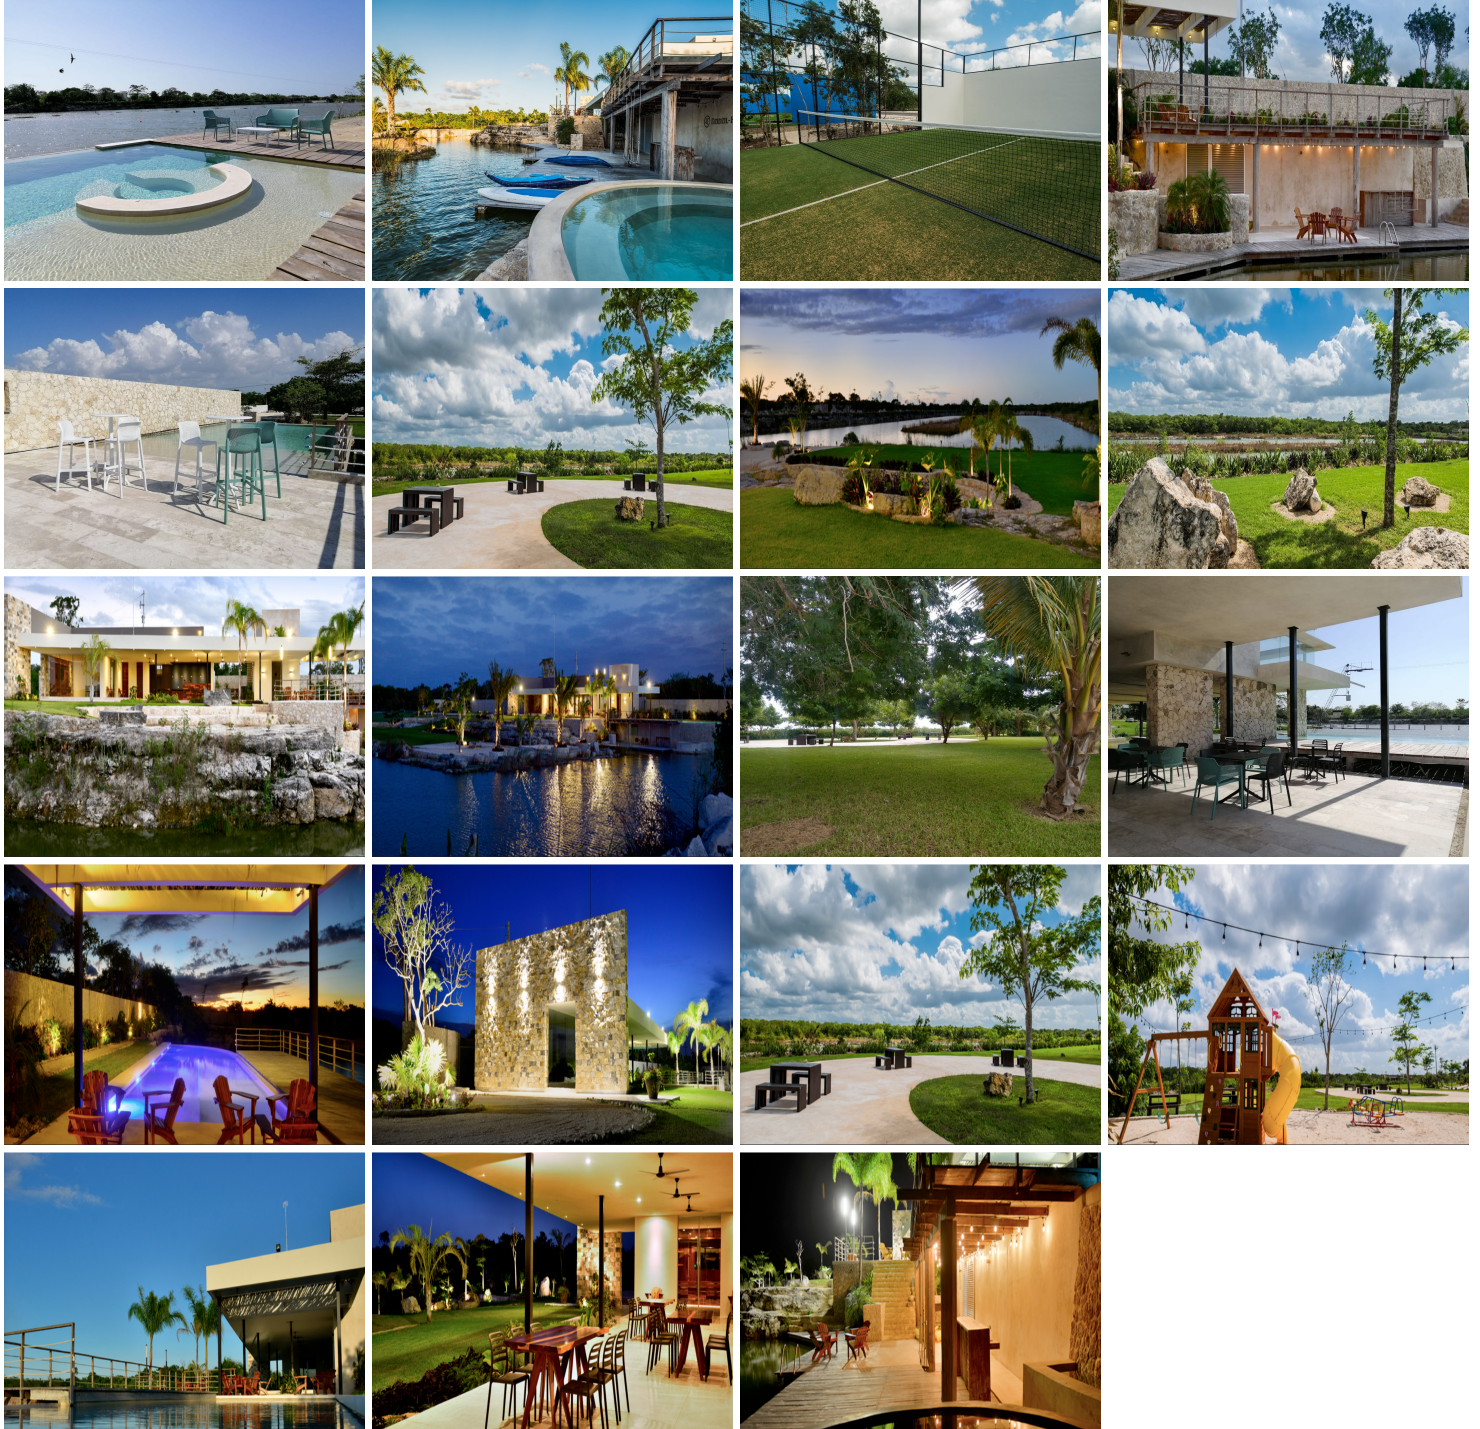

DATOS DEL VENDEDOR

Nombre: pnevares@akle.realty

Télefono:999 222 0428

¡ENCONTRAMOS EL LUGAR PERFECTO PARA TI!

www.pinmx.com