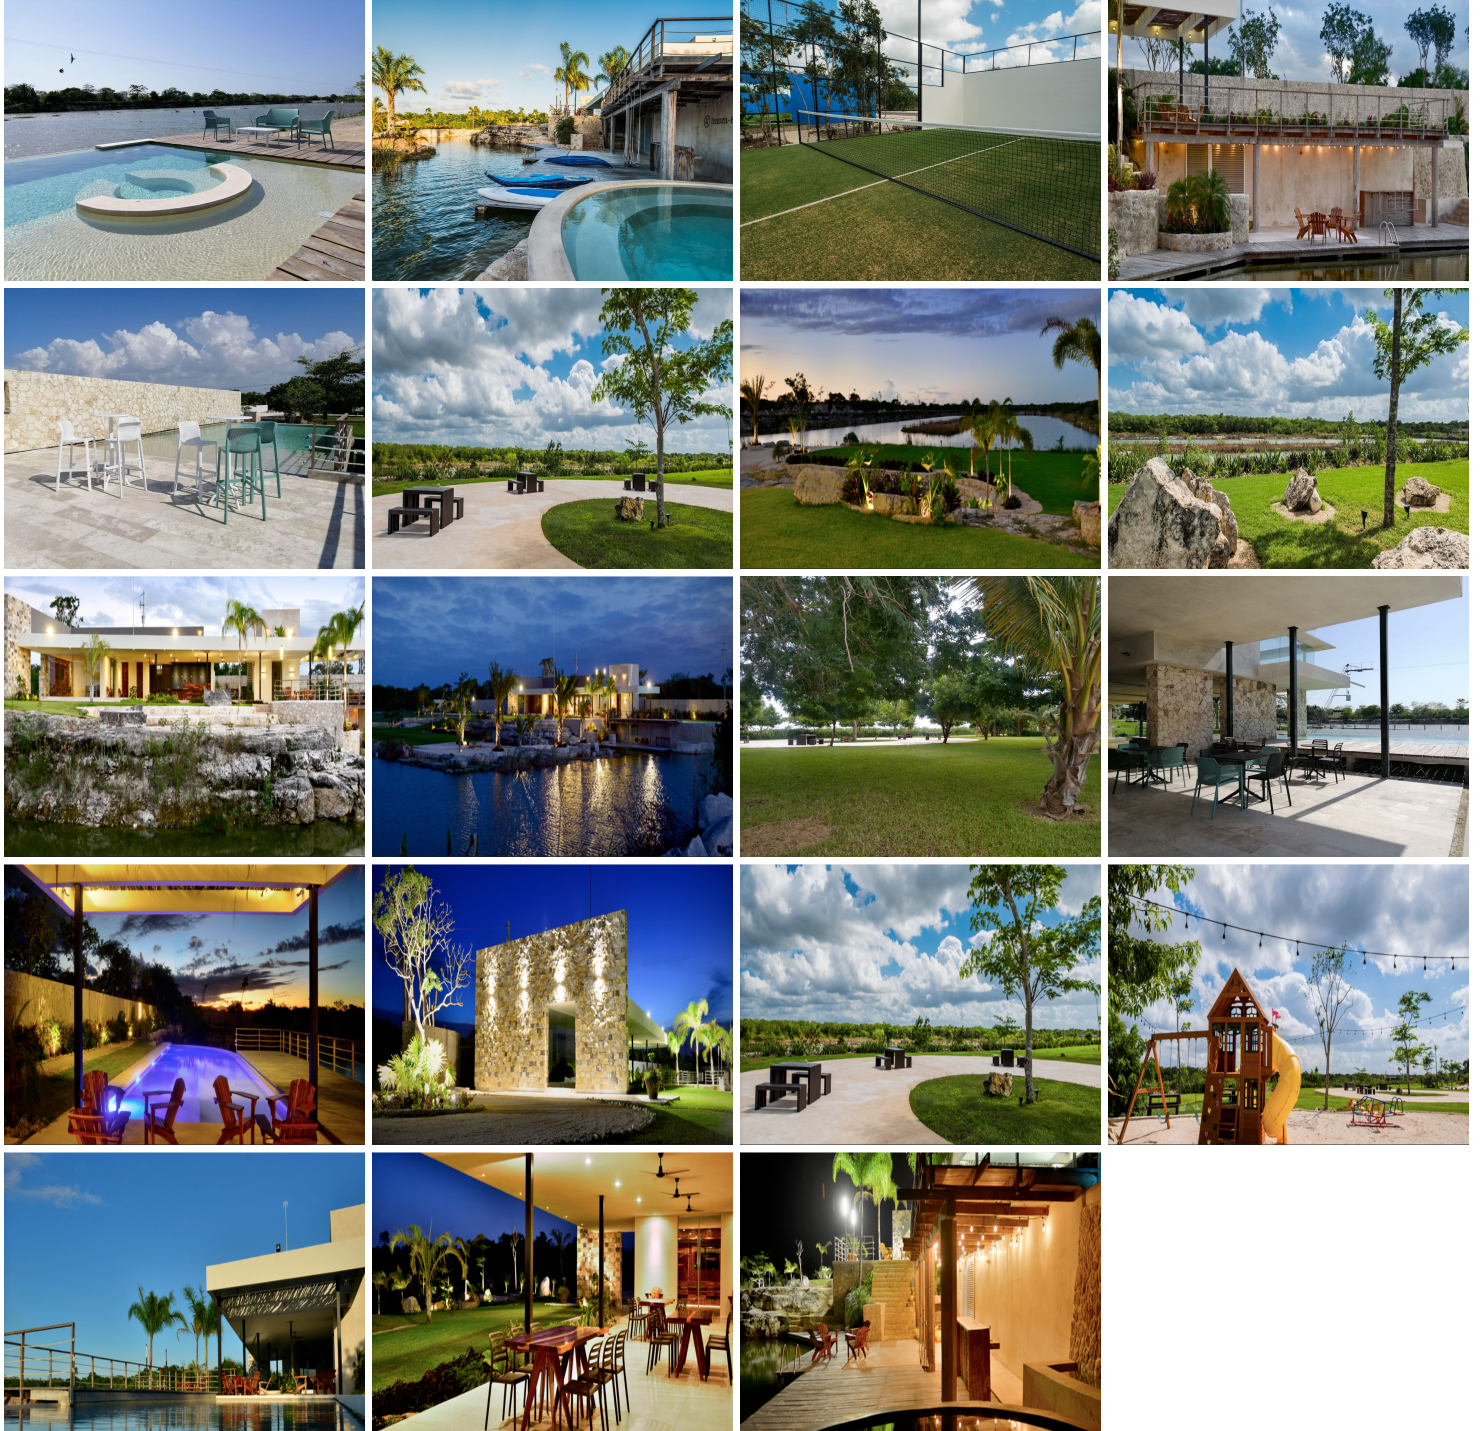

DATOS DEL VENDEDOR

Nombre: pnevares@akle.realty

Télefono:999 222 0428

¡ENCONTRAMOS EL LUGAR PERFECTO PARA TI!

www.pinmx.com