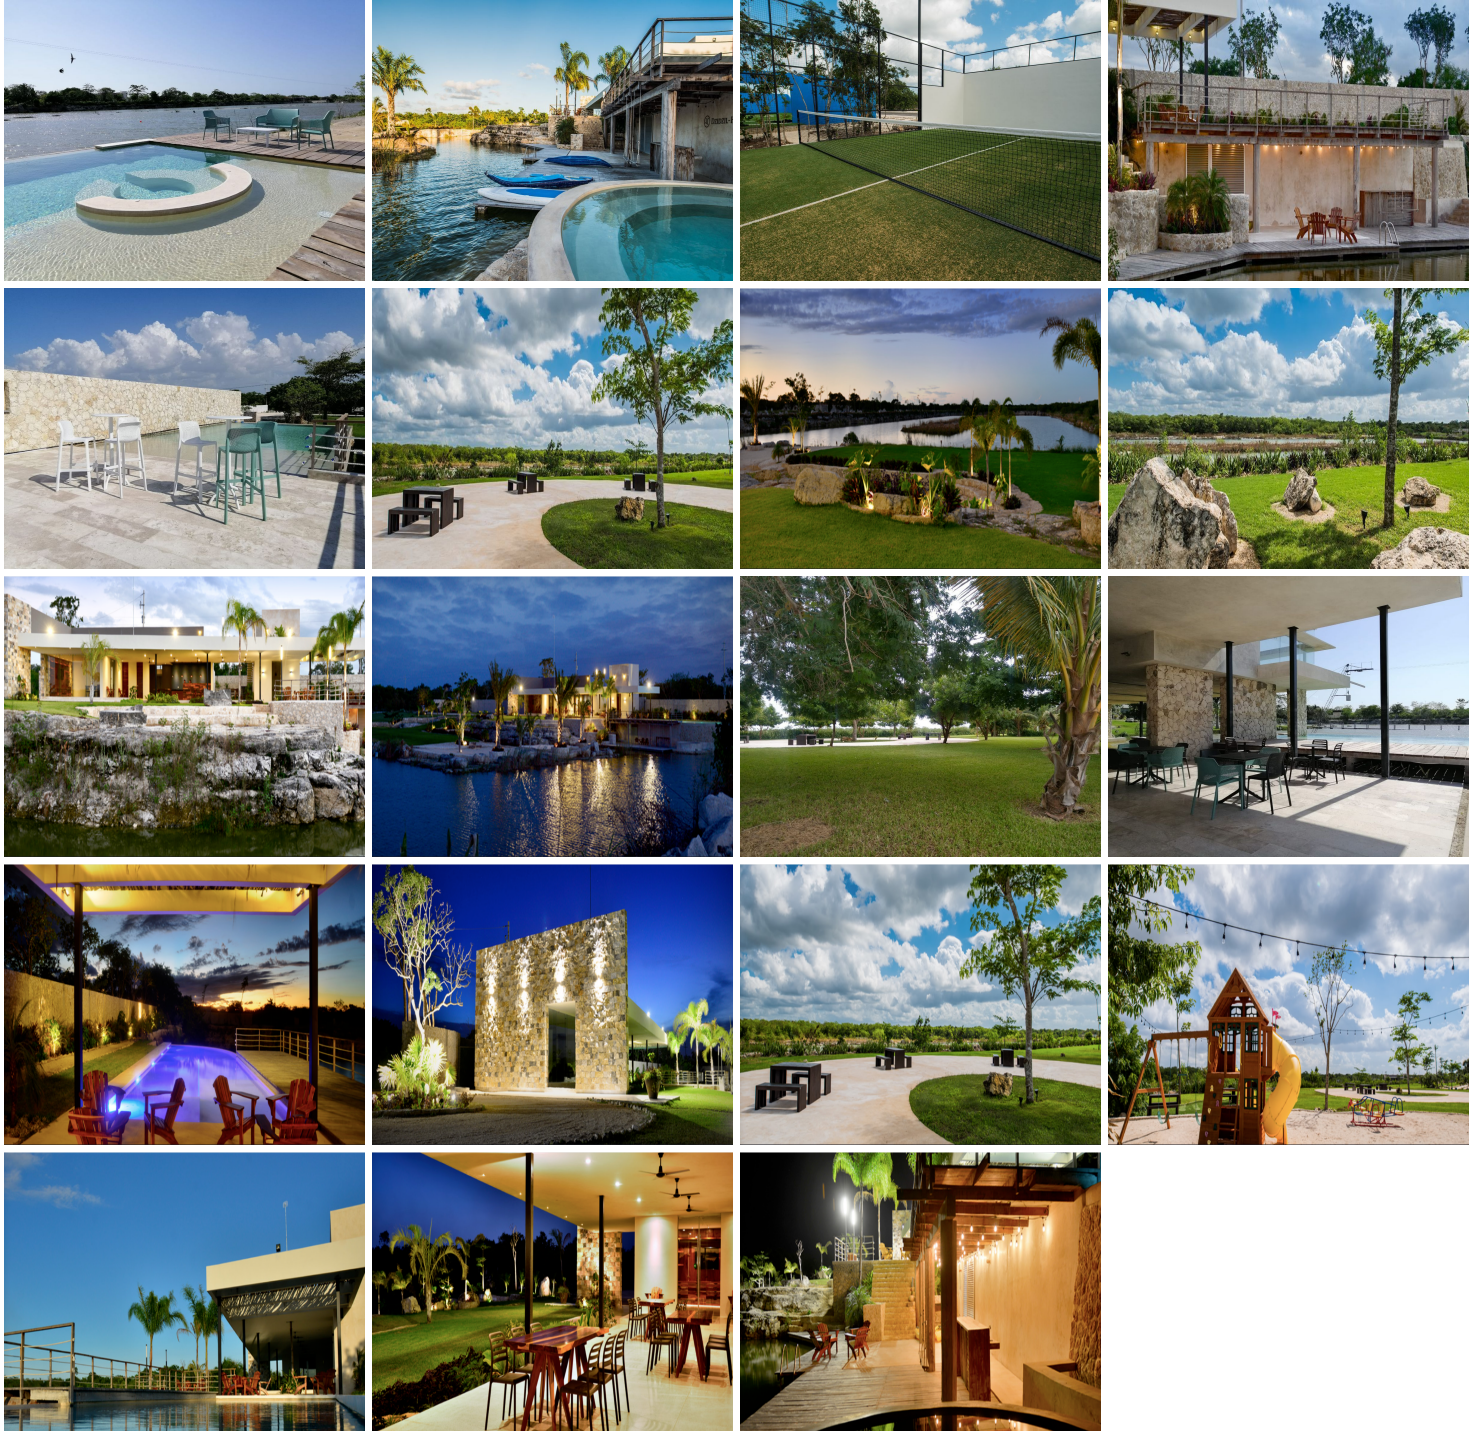

DATOS DEL VENDEDOR

Nombre: pnevares@akle.realty

Télefono:999 222 0428

¡ENCONTRAMOS EL LUGAR PERFECTO PARA TI!

www.pinmx.com