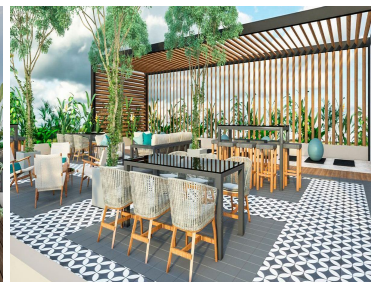

DATOS DEL VENDEDOR

Nombre: pnevares@akle.realty

Teléfono:999 222 0428

¡ENCONTRAMOS EL LUGAR PERFECTO PARA TI!

www.pinmx.com