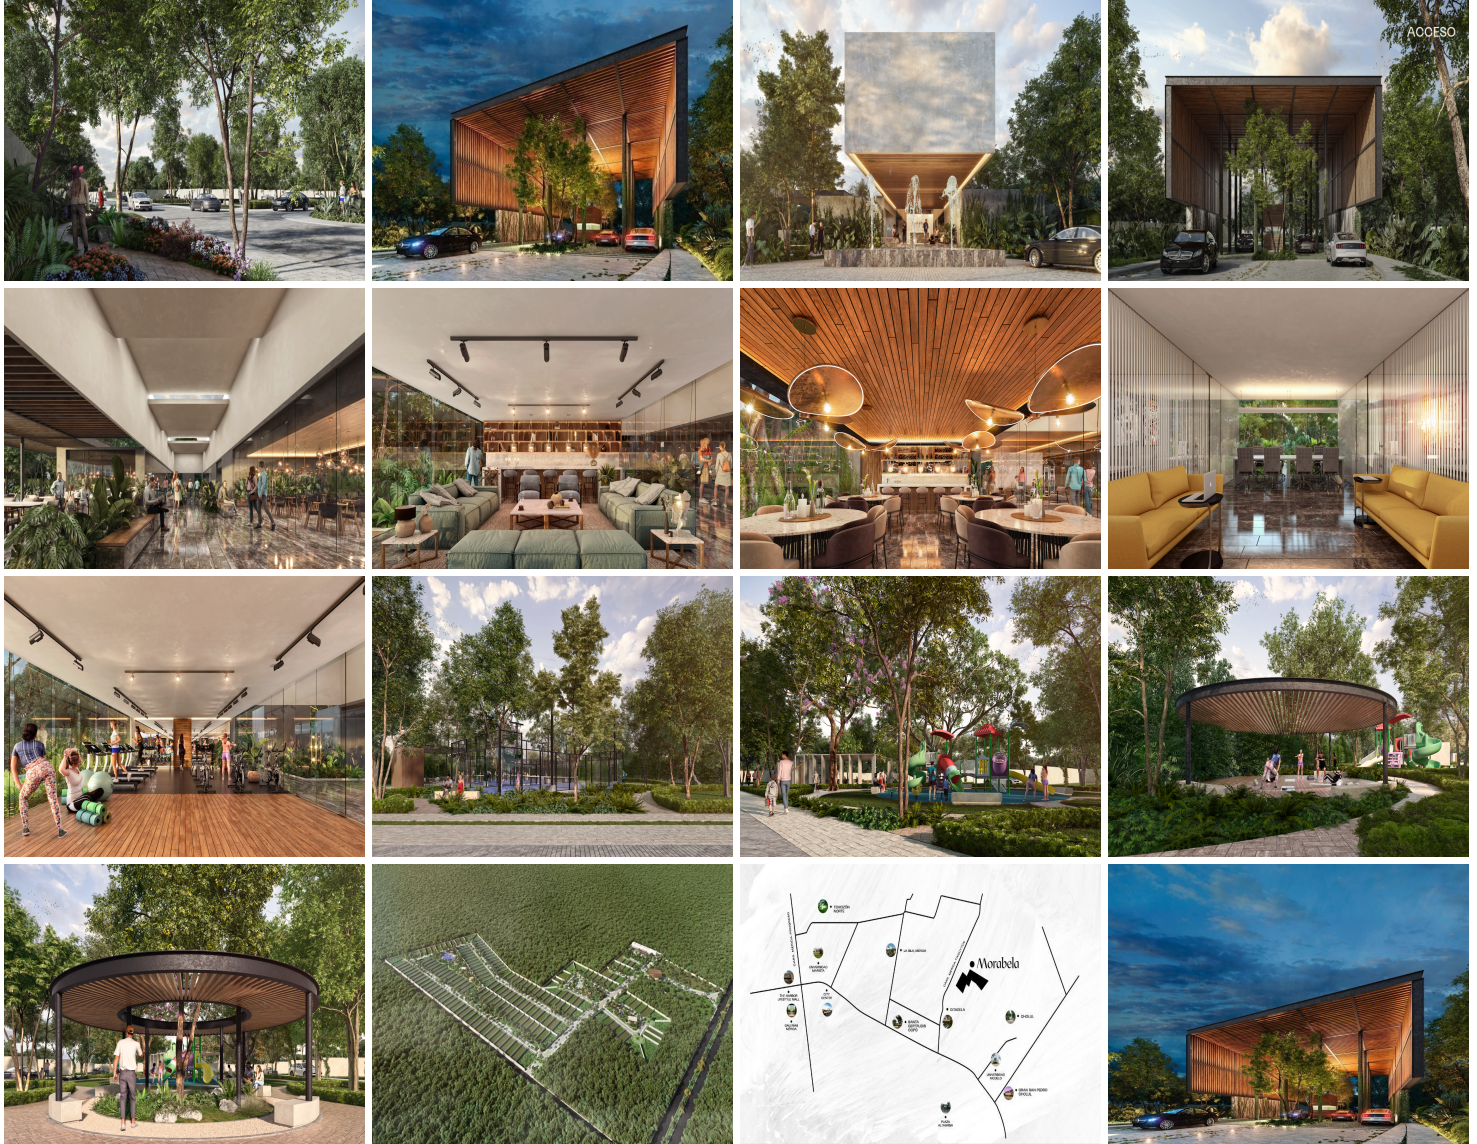

DATOS DEL VENDEDOR

Nombre: pnevares@akle.realty

Teléfono:999 222 0428

¡ENCONTRAMOS EL LUGAR PERFECTO PARA TI!

www.pinmx.com