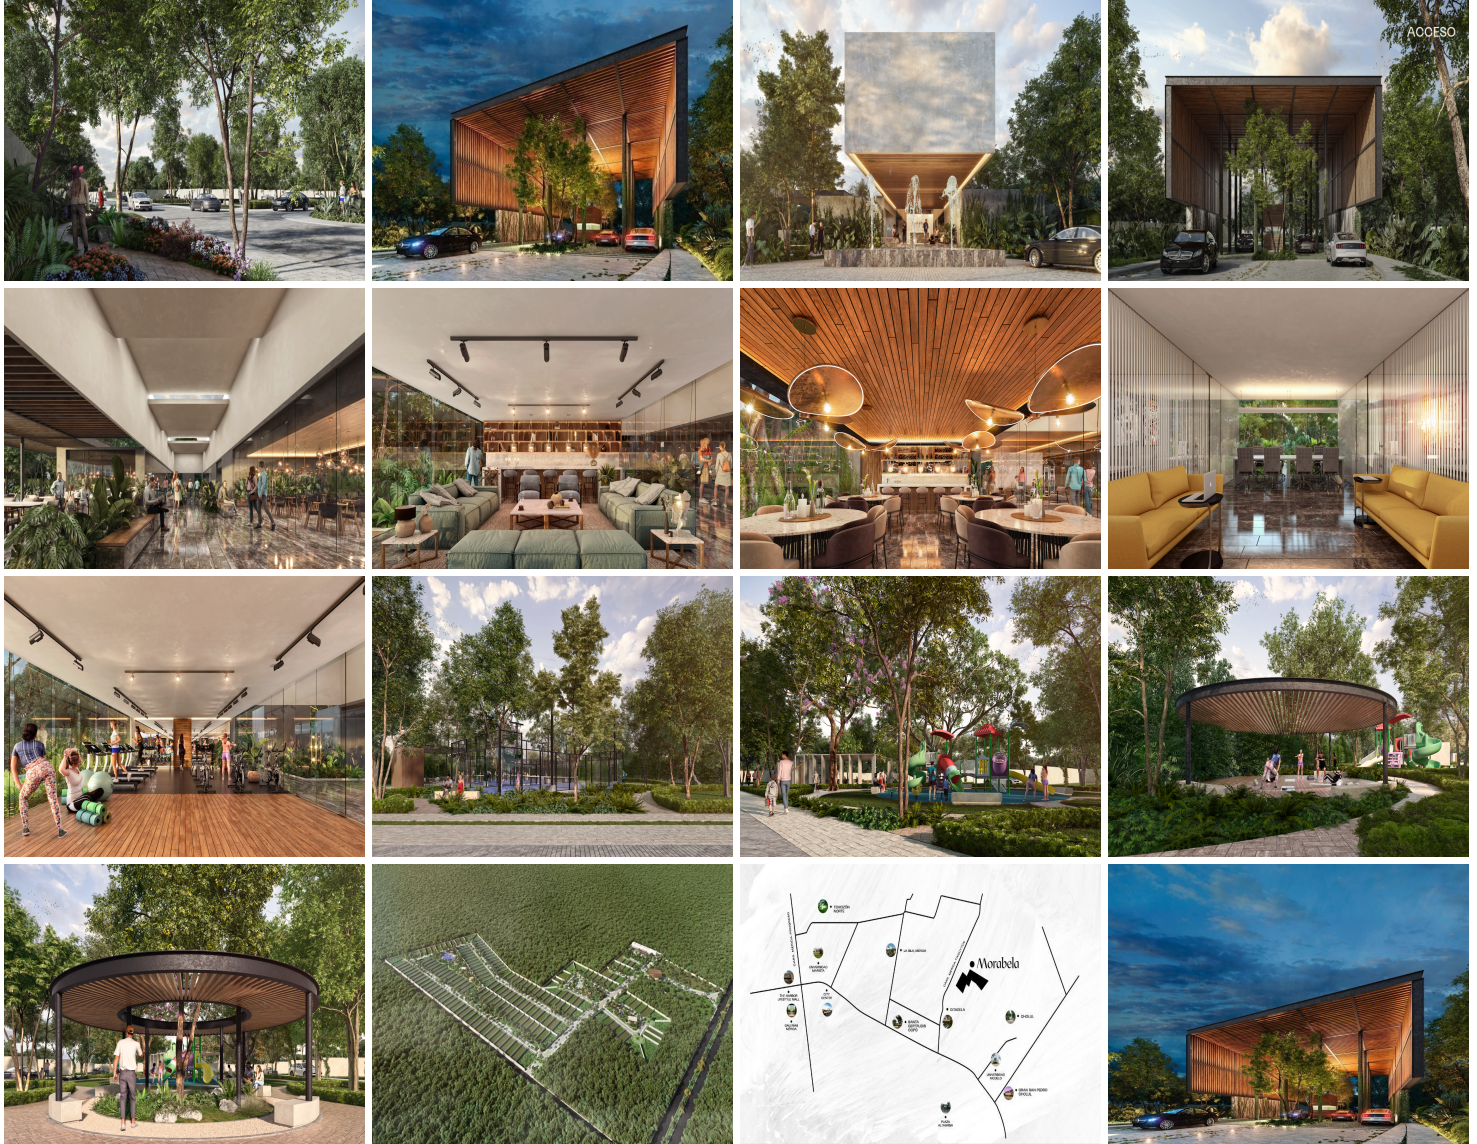

### COMENTARIOS DEL VENDEDOR

Privilegiado complejo residencial al norte de Mérida conformada por 179 lotes que van desde 298.37 m2 hasta 702.92 m2 totalmente urbanizados, rodeados de hermosas áreas verdes y amenidades ideales para disfrutar una vida de ensueño. Ubicado en una de las zonas mas privilegiadas y de mayor demanda al norte de Mérida **CARACTERÍSTICAS DEL COMPLEJO** - Business center - Motor lobby - Recepción -Casa Club -Restaurante -Bar / salón de usos múltiples -Terraza bar -Kids y Juniors Clubs -Sala de masajes -Vapor y Jacuzzi -Piscinas 1. Adultos 2. Niños 3. Semiolímpica 4. Water Park **AMENIDADES DEL PARQUE** -Pista de jogging -Gimnasio -Cancha de pádel, tenis, Fut 7 y Básquet ball -Salón de eventos (100 p) -Área de juegos infantiles -Área de yoga -Pet park. -Zen park Se caracteriza por tener amplias avenidas con concreto hidráulico, áreas verdes con diseño de Landscape, servicios subterráneos, Wi-Fi en áreas comunes con una iluminación tipo "Skylight View". Seguridad integrada por cámaras CCTV, barda perimetral electrificada y pórtico de acceso controlado 24/7. - Cuota de mantenimiento: \$7 MXN por m2 - Fecha de entrega: Otoño 2024 Formas de pago: Recurso propio y crédito bancario 20% Enganche 60% Financiado hasta 36 meses y 20% contra entrega. EasyBroker ID: EB-LZ6123