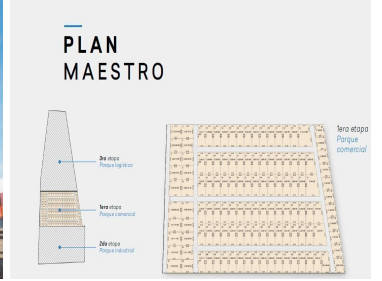

DATOS DEL VENDEDOR

Nombre: pnevares@akle.realty

Teléfono:999 222 0428

¡ENCONTRAMOS EL LUGAR PERFECTO PARA TI!

www.pinmx.com