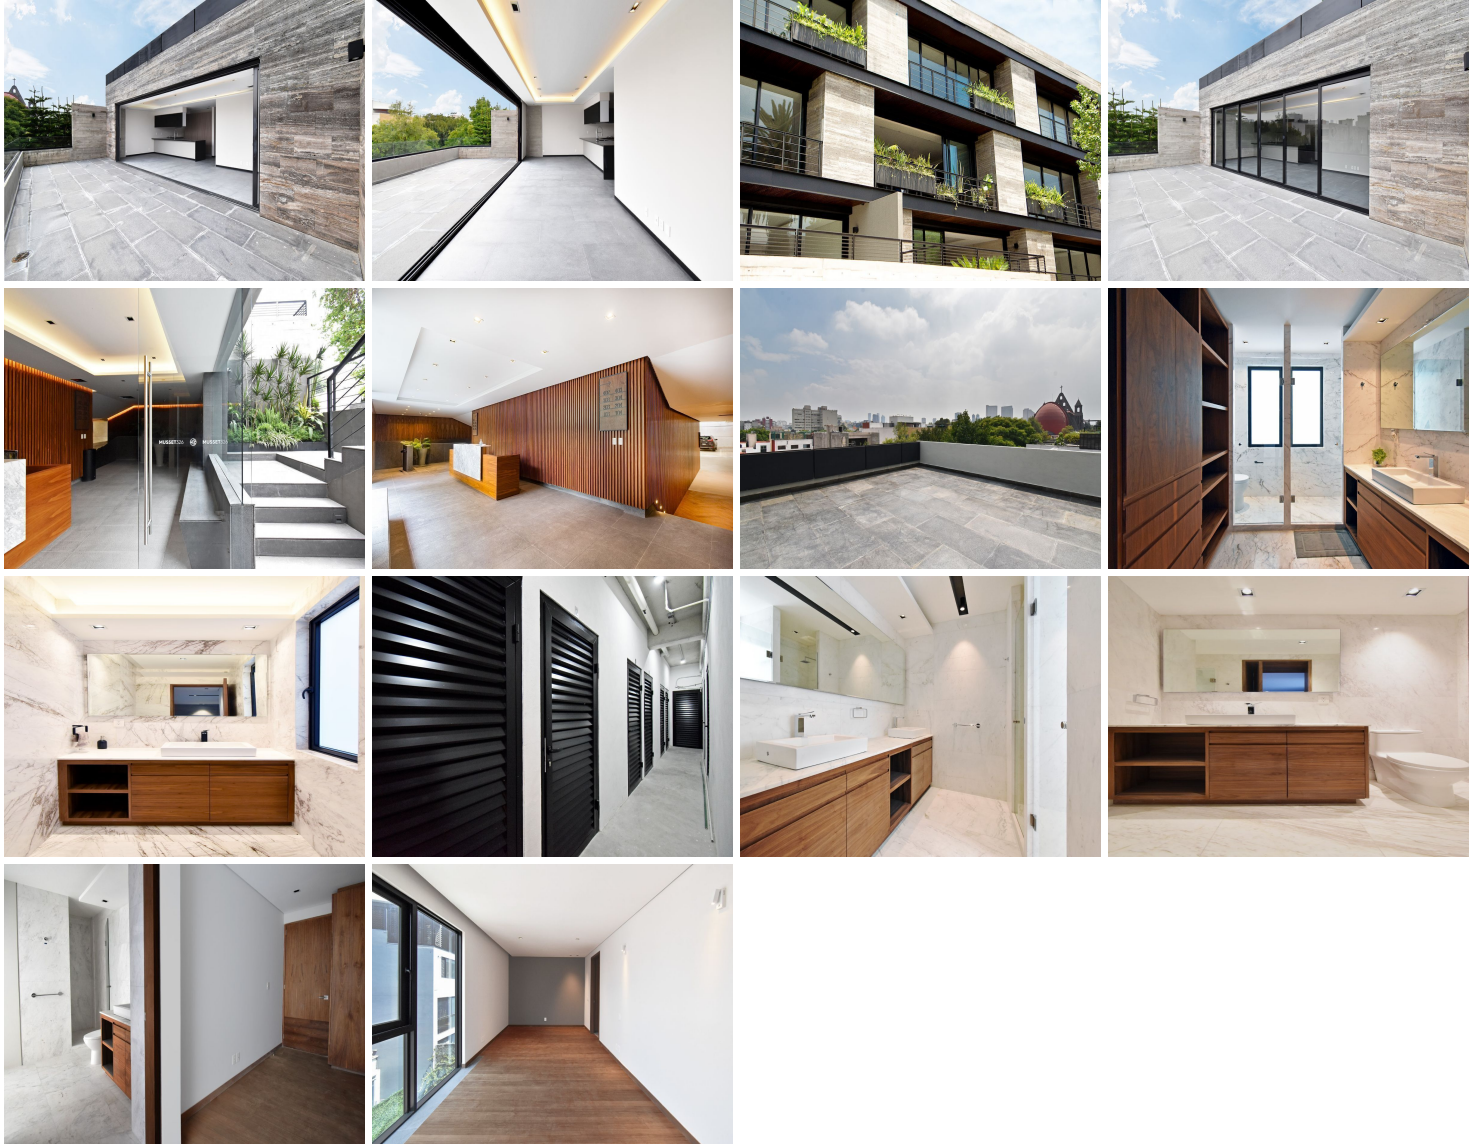

DATOS DEL VENDEDOR

Nombre: contacto@yousoluciones.co

Télefono:5619987766

¡ENCONTRAMOS EL LUGAR PERFECTO PARA TI!

www.pinmx.com