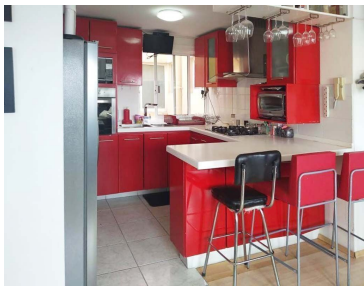

¡ENCONTRAMOS EL LUGAR PERFECTO PARA TI!

www.pinmx.com