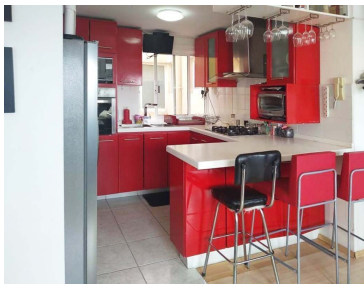

¡ENCONTRAMOS EL LUGAR PERFECTO PARA TI!

www.pinmx.com