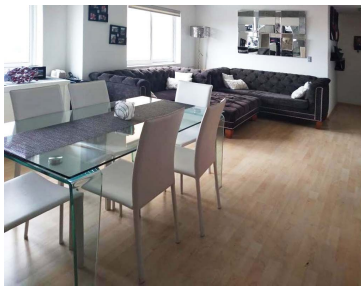

¡ENCONTRAMOS EL LUGAR PERFECTO PARA TI!

www.pinmx.com