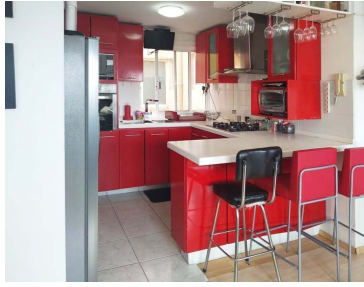

¡ENCONTRAMOS EL LUGAR PERFECTO PARA TI!

www.pinmx.com