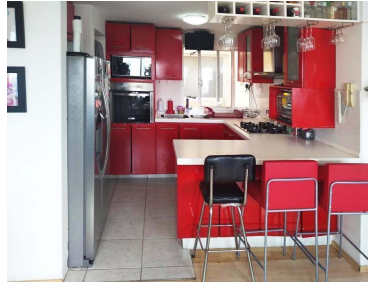

¡ENCONTRAMOS EL LUGAR PERFECTO PARA TI!

www.pinmx.com