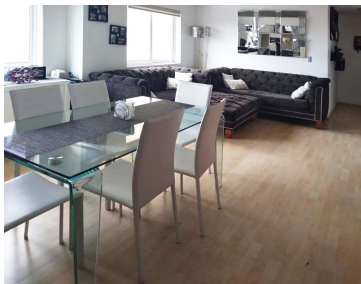

¡ENCONTRAMOS EL LUGAR PERFECTO PARA TI!

www.pinmx.com