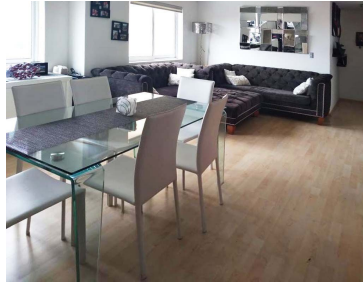

¡ENCONTRAMOS EL LUGAR PERFECTO PARA TI!

www.pinmx.com