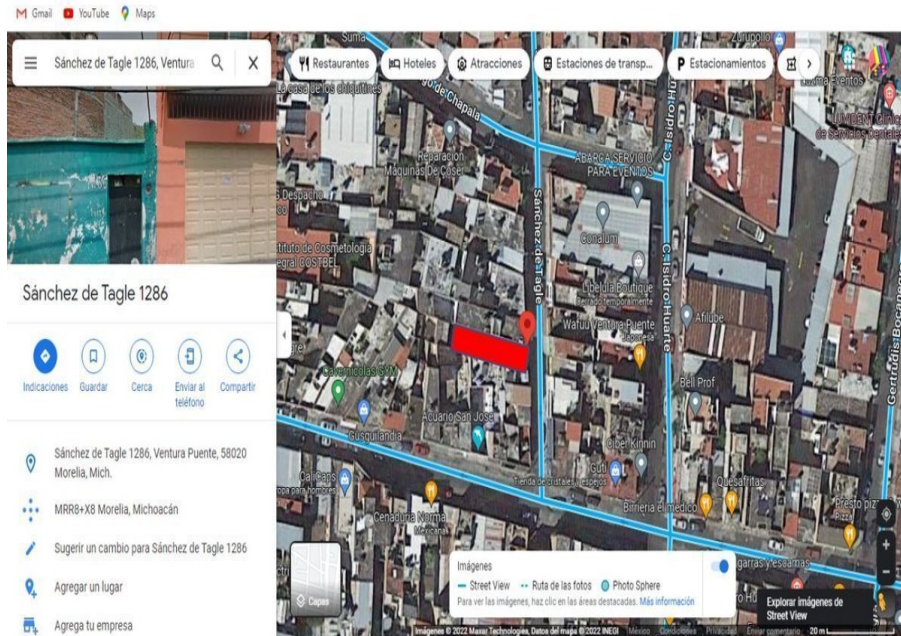

¡ENCONTRAMOS EL LUGAR PERFECTO PARA TI!

Código:
16194

\$ 1,250,000.00 MXN

¡ENCONTRAMOS EL LUGAR PERFECTO PARA TI!

TERRENO SANCHEZ DE TAGLE COL VENTURA PUENTE

Calle: sánchez de tagle **Col:** Ventura Punte,
Morelia, Michoacán de Ocampo

COMENTARIOS DEL VENDEDOR

EN VENTA CENTRICO TERRENO EN CALLE SANCHEZ DE TAGLE, COL. VENTURA PUENTE. A DOS CUADRAS DE LA LAZARO CARDENAS. Tiene una construcción pero ya es para tumbar. MIDE 5X25. EasyBroker ID: EB-ML8596