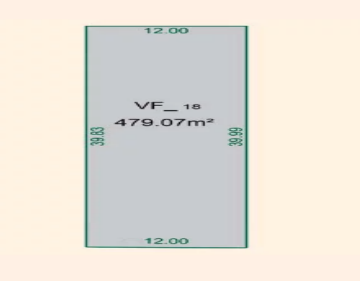

DATOS DEL VENDEDOR

Nombre: contacto@horizonteinmobiliari

Teléfono:9994538999

¡ENCONTRAMOS EL LUGAR PERFECTO PARA TI!

www.pinmx.com