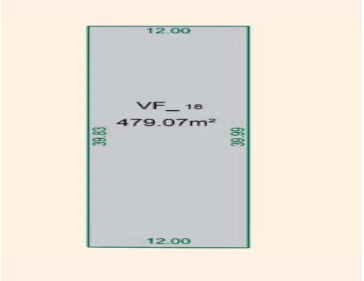

DATOS DEL VENDEDOR

Nombre: contacto@horizonteinmobiliari

Teléfono:9994538999

¡ENCONTRAMOS EL LUGAR PERFECTO PARA TI!

www.pinmx.com