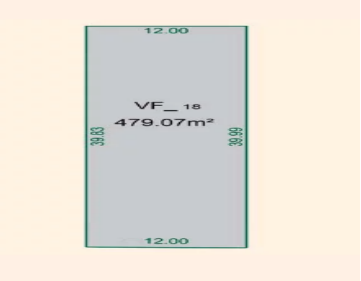

DATOS DEL VENDEDOR

Nombre: contacto@horizonteinmobiliari

Télefono:9994538999

¡ENCONTRAMOS EL LUGAR PERFECTO PARA TI!

www.pinmx.com