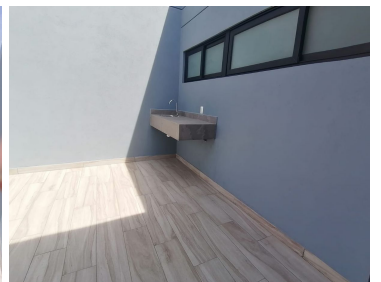

DATOS DEL VENDEDOR

Nombre: info@brokersnetwork.mx

Télefono: ¡Contáctanos!

¡ENCONTRAMOS EL LUGAR PERFECTO PARA TI!