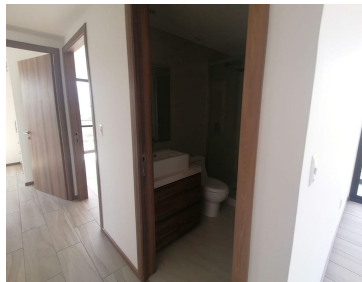

DATOS DEL VENDEDOR

Nombre: info@brokersnetwork.mx

Télefono: ¡Contáctanos!

¡ENCONTRAMOS EL LUGAR PERFECTO PARA TI!