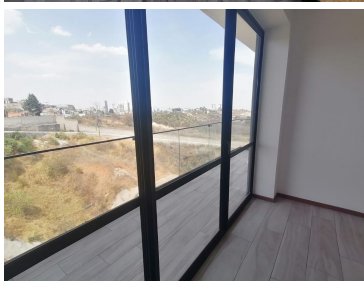

DATOS DEL VENDEDOR

Nombre: info@brokersnetwork.mx

Télefono: ¡Contáctanos!

¡ENCONTRAMOS EL LUGAR PERFECTO PARA TI!