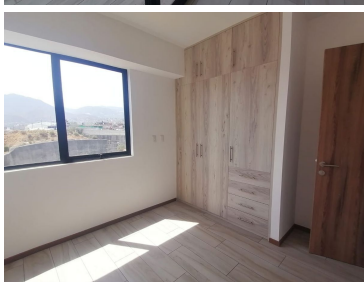

DATOS DEL VENDEDOR

Nombre: info@brokersnetwork.mx

Télefono: ¡Contáctanos!

¡ENCONTRAMOS EL LUGAR PERFECTO PARA TI!