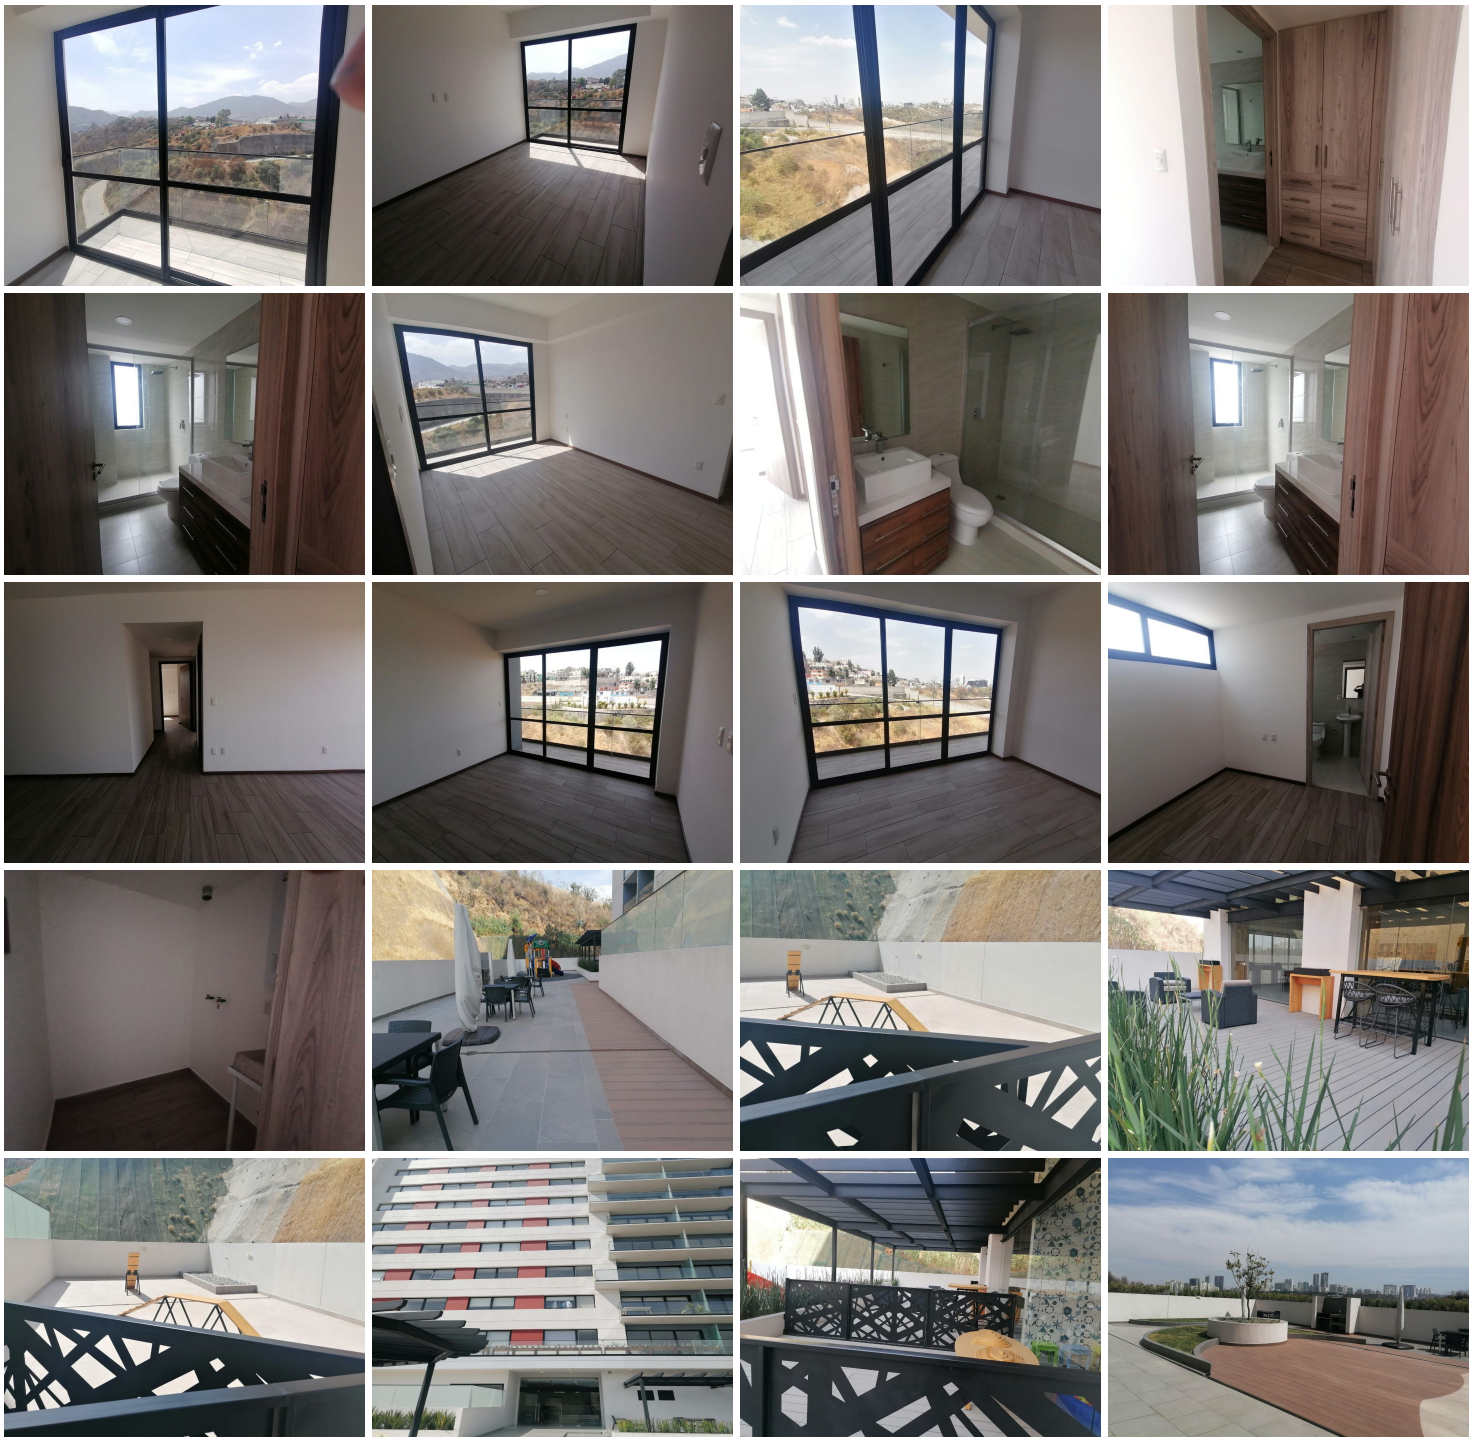

www.pinmx.com