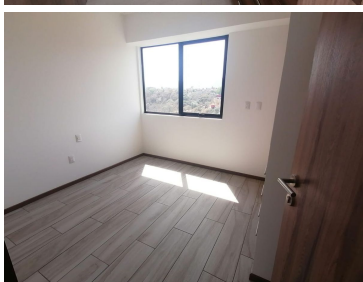

DATOS DEL VENDEDOR

Nombre: info@brokersnetwork.mx

Télefono: ¡Contáctanos!

¡ENCONTRAMOS EL LUGAR PERFECTO PARA TI!