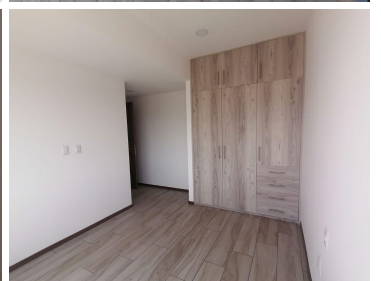

DATOS DEL VENDEDOR

Nombre: info@brokersnetwork.mx

Télefono: ¡Contáctanos!

¡ENCONTRAMOS EL LUGAR PERFECTO PARA TI!