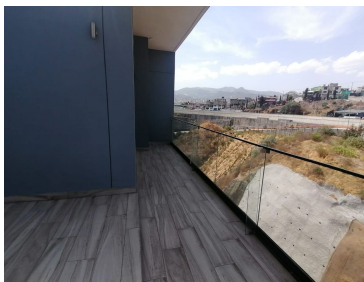

DATOS DEL VENDEDOR

Nombre: info@brokersnetwork.mx

Télefono: ¡Contáctanos!

¡ENCONTRAMOS EL LUGAR PERFECTO PARA TI!