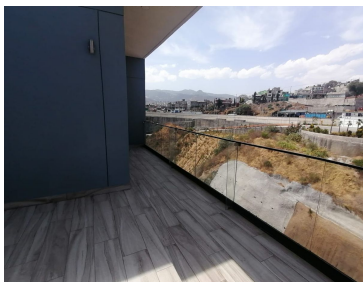

DATOS DEL VENDEDOR

Nombre: info@brokersnetwork.mx

Télefono: ¡Contáctanos!

¡ENCONTRAMOS EL LUGAR PERFECTO PARA TI!