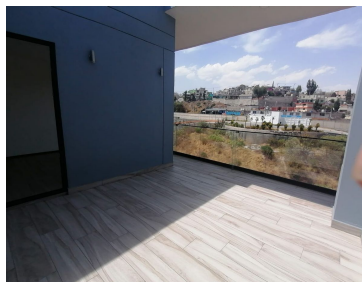

DATOS DEL VENDEDOR

Nombre: info@brokersnetwork.mx

Télefono: ¡Contáctanos!

¡ENCONTRAMOS EL LUGAR PERFECTO PARA TI!