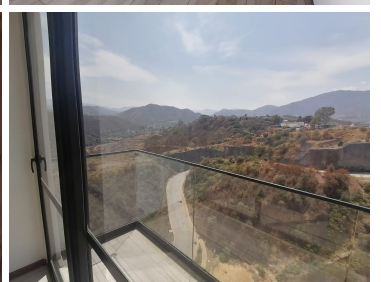

DATOS DEL VENDEDOR

Nombre: info@brokersnetwork.mx

Télefono: ¡Contáctanos!

¡ENCONTRAMOS EL LUGAR PERFECTO PARA TI!