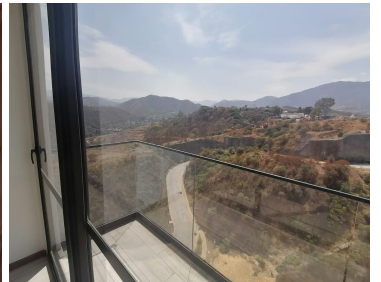

DATOS DEL VENDEDOR

Nombre: info@brokersnetwork.mx

Télefono: ¡Contáctanos!

¡ENCONTRAMOS EL LUGAR PERFECTO PARA TI!