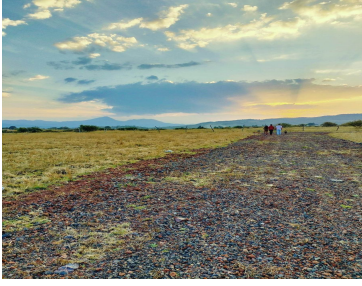

¡ENCONTRAMOS EL LUGAR PERFECTO PARA TI!

TERRENOS ECONÓMICOS
VALLE DE LA ESTANCIA

INVERSIÓN DESDE $4,500

VALLE DE PATZCUARO

36 MESES SIN INTERESES

4431-882582

Servicios a pocos metros