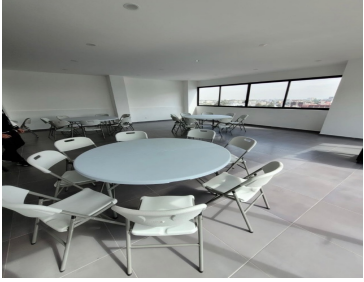

### COMENTARIOS DEL VENDEDOR

Departamento Nuevo Exterior, excelente ubicación cerca de estación Metro Bus Luz Saviñon y Metro Etiopía, CDMX. Renta SIN MUEBLES \$24,000 Renta CON MUEBLES \$29,000 Incluye Mantenimiento. Se encuentra en 3er Nivel vista Exterior \* Sala \* Comedor \* Cocina \* Area de Lavado \* Recamara Principal con vista Exterior, Balcón, Baño Vestidor. \* Recamara Secundaria, con closet, baño, excelente iluminación. \* Segundo baño visitas/recamara secundaria. \* Balcon / Terraza en en todo el frente del departamento \* 01 Cajón de Estacionamiento. PLUS \* Cerradura Digital \* Alexa \* Iluminación Inteligente con Alexa \* Persiana Motorizada en Rec principal manejable con Alexa. Edificio cuenta con \* Roof Garden Común \* Gimnasio \* Salón de Usos Múltiples \* Cuarto de TV \* Ludoteca \* Vigilancia 24 hrs Requisitos 1 Mes de Renta 1 Mes de Depósito Póliza Jurídica. EasyBroker ID: EB-ML8039