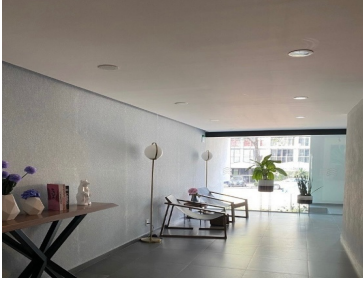

### COMENTARIOS DEL VENDEDOR

Departamento Nuevo Exterior, excelente ubicación cerca de estación Metro Bus Luz Saviñon y Metro Etiopía, CDMX. Renta SIN MUEBLES \$24,000 Renta CON MUEBLES \$29,000 Incluye Mantenimiento. Se encuentra en 3er Nivel vista Exterior \* Sala \* Comedor \* Cocina \* Area de Lavado \* Recamara Principal con vista Exterior, Balcón, Baño Vestidor. \* Recamara Secundaria, con closet, baño, excelente iluminación. \* Segundo baño visitas/recamara secundaria. \* Balcon / Terraza en en todo el frente del departamento \* 01 Cajón de Estacionamiento. PLUS \* Cerradura Digital \* Alexa \* Iluminación Inteligente con Alexa \* Persiana Motorizada en Rec principal manejable con Alexa. Edificio cuenta con \* Roof Garden Común \* Gimnasio \* Salón de Usos Múltiples \* Cuarto de TV \* Ludoteca \* Vigilancia 24 hrs Requisitos 1 Mes de Renta 1 Mes de Depósito Póliza Jurídica. EasyBroker ID: EB-ML8039