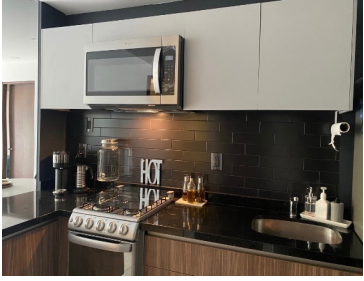

### COMENTARIOS DEL VENDEDOR

Departamento Nuevo Exterior, excelente ubicación cerca de estación Metro Bus Luz Saviñon y Metro Etiopía, CDMX. Renta SIN MUEBLES \$24,000 Renta CON MUEBLES \$29,000 Incluye Mantenimiento. Se encuentra en 3er Nivel vista Exterior \* Sala \* Comedor \* Cocina \* Area de Lavado \* Recamara Principal con vista Exterior, Balcón, Baño Vestidor. \* Recamara Secundaria, con closet, baño, excelente iluminación. \* Segundo baño visitas/recamara secundaria. \* Balcon / Terraza en en todo el frente del departamento \* 01 Cajón de Estacionamiento. PLUS \* Cerradura Digital \* Alexa \* Iluminación Inteligente con Alexa \* Persiana Motorizada en Rec principal manejable con Alexa. Edificio cuenta con \* Roof Garden Común \* Gimnasio \* Salón de Usos Múltiples \* Cuarto de TV \* Ludoteca \* Vigilancia 24 hrs Requisitos 1 Mes de Renta 1 Mes de Depósito Póliza Jurídica. EasyBroker ID: EB-ML8039